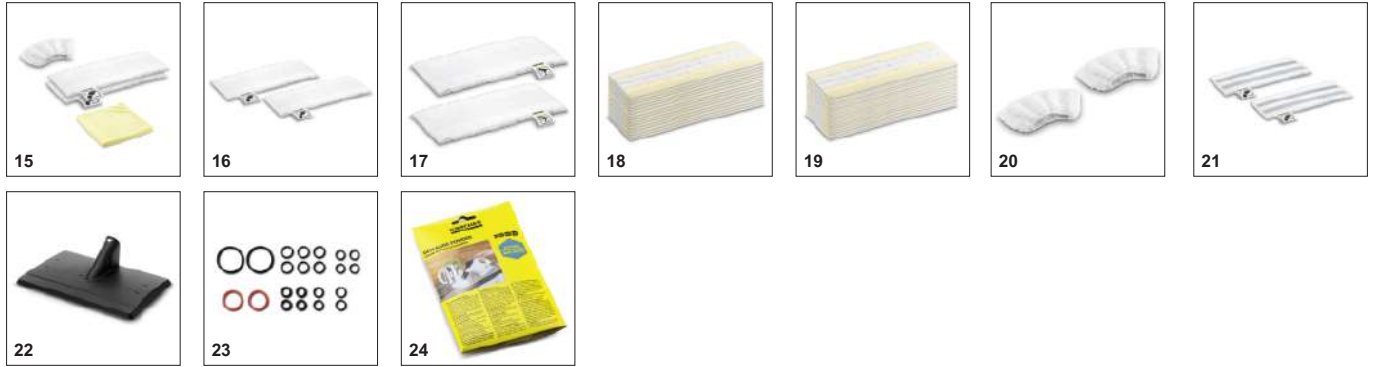

ΕΞΑΡΤΗΜΑΤΑ ΓΙΑ SC 4 EASYFIX 1.512-450.0

	Αριθμός παραγγελίας	Περιγραφή		
ΑΤΜΟΚΑΘΑΡΙΣΤΗΣ / ΑΤΜΟΚΑΘΑΡΙΣΤΗΣ ΜΕ ΑΝΑΡΡΟΦΗΣΗ / ΜΟΝΑΔΑ ΣΙΔΕΡΩΜΑΤΟΣ ΜΕ ΑΤΜΟ				
Σετ πανάκια				
Σετ πανιών μικροϊνών για την κουζίνα	15	2.863-265.0	Το σετ πανιών μικροϊνών για καθαρισμό με ατμό στην κουζίνα περιλαμβάνει δύο πανιά δαπέδου από μικροϊνες υψηλής ποιότητας, ένα κάλυμμα μικροϊνών για το ακροφύσιο χειρός και ένα πανί υαλιώστου ανοξείδωτου χάλυβα μικροϊνών.	☐
EasyFix πανάκια για καθαρισμό δαπέδου	16	2.863-259.0	Το πανί μπορεί να αντικατασταθεί χωρίς να έρθετε σε επαφή με ρύπους: το υψηλής ποιότητας πανί δαπέδου μικροϊνών Easyfix. Χάρη στο σύστημα hook-and-loop συνδέονται και αφαιρούνται εύκολα από το ακροφύσιο δαπέδου ατμοκαθαριστή EasyFix.	☐
Σετ πανάκια καθαρισμού με μικροϊνες EasyFix Mini	17	2.863-296.0	Δυνατότητα αλλαγής του πανιού χωρίς να υπάρξει επαφή με τους ρύπους, με τα υψηλής ποιότητας πανάκια καθαρισμού με μικροϊνες EasyFix Mini.	☐
Σετ αναλώσιμα πανάκια για το ακροφύσιο δαπέδου ατμοκαθαριστών EasyFix	18	2.863-299.0	Σετ με 15 αναλώσιμα πανάκια ατμοκαθαριστών EasyFix από απορροφητικό υλικό υψηλής ποιότητας, τα οποία μπορούν να χρησιμοποιηθούν κατά την απολύμανση και τον καθαρισμό των σκληρών επιφανειών και να απορριφθούν στη συνέχεια, απομακρύνοντας αμέσως κάθε ιό και βακτήριο έξω από το σπίτι!	☐
Πανάκια μιας χρήσης για το ακροφύσιο δαπέδου EasyFix mini	19	2.863-300.0	Σετ με 15 πανάκια μιας χρήσης για το ακροφύσιο δαπέδου EasyFix Mini για γρήγορο καθαρισμό σκληρών επιφανειών με τήρηση των αρχών υγιεινής.	☐
Γάντια μικροϊνών για ακροφύσιο χειρός.	20	2.863-270.0	Το σετ με δύο καλύμματα για το ακροφύσιο χειρός. Τα καλύμματα είναι από μικροϊνες υψηλής ποιότητας – για τα καλύτερα αποτελέσματα ως προς τη χαλάρωση και τη συλλογή ρύπων.	☐
Σετ λειαντικά πανιά καθαρισμού δαπέδου EasyFix	21	2.863-309.0	Τα λειαντικά πανιά καθαρισμού δαπέδου EasyFix αφαιρούν ακόμα και τους πιο επίμονους λεκέδες από πέτρινα δάπεδα τα οποία είναι ανθεκτικά σε γρατσουνιές.	☐
Διάφορα				
Εξάρτημα ταπετσαριών	22	2.863-062.0	Για εύκολη αφαίρεση της ταπετσαρίας και των υπολειμμάτων κόλλας με ατμό.	☐
Σετ αντικατάστασης δακτυλίων	23	2.884-312.0	Για εύκολη αντικατάσταση σε ένα πλήθος εξαρτημάτων του ατμοσυστήματος.	☐
ENTKALKER				
RM 511 6x17g Descaling powder EU	24	6.296-193.0	Εξαιρετικά αποτελεσματική σκόνη αφαλάτωσης. Κατάλληλη για τους ατμοκαθαριστές της Kärcher και άλλες συσκευές ζεστού νερού, όπως βραστήρες και καφετιέρες. Η χρήση της σκόνης αφαλάτωσης διασφαλίζει μεγαλύτερη διάρκεια ζωής στα μηχανήματά σας και χαμηλότερη κατανάλωση ενέργειας.	☐

■ Περιλαμβάνεται στη συσκευασία   □ Διαθέσιμα εξαρτήματα   ○ Προϊόντα καθαρισμού.