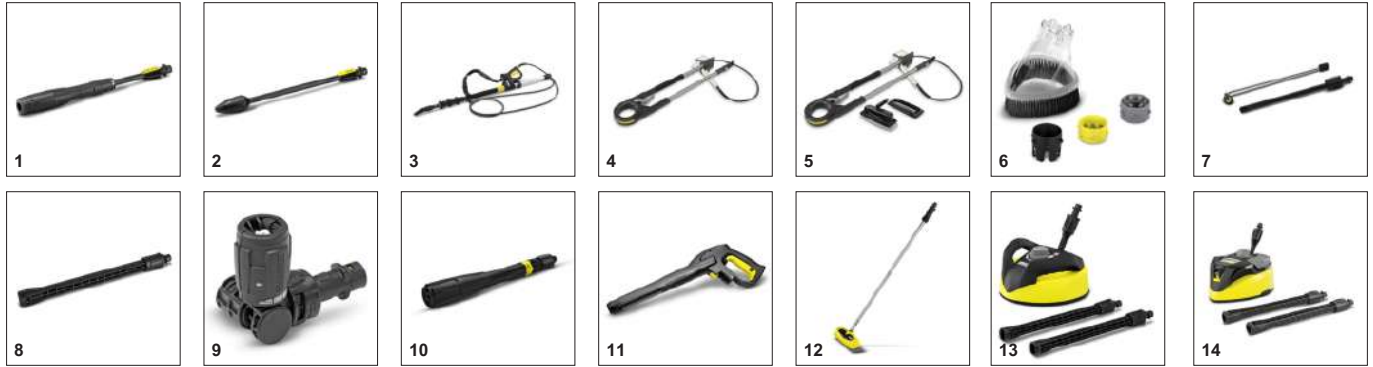

ΕΞΑΡΤΗΜΑΤΑ ΓΙΑ K 5 CLASSIC 1.950-700.0

	Αριθμός παραγγελίας	Περιγραφή	
ΚΑΝΗ ΨΕΚΑΣΜΟΥ			
VP 145, Vario Power Jet για K 4-K 5	1 2.642-725.0	Κάνη ψεκασμού Vario Power για πλαστικά μηχανήματα υψηλής πίεσης κατηγορίας K 4-K 5. Συνεχώς ρυθμιζόμενη από δέσμη καθαριστικού χαμηλής πίεσης σε δέσμη υψηλής πίεσης με απλό στρίψιμο της κάνης ψεκασμού.	■
DB 145, Φυσητήρας Ρύπων για K 4-K 5	2 2.642-728.0	Φυσητήρας ρύπων με ισχυρό περιστροφικό ακροφύσιο Middle για πλαστικά μηχανήματα υψηλής πίεσης Kärcher κατηγορίας K 4 και K 5. Για ιδιαίτερα επίμονους ρύπους, όπως σε επιφάνειες με βρύα ή φθαρμένες επιφάνειες.	■
Τηλεσκοπική κάνη 4μ.	3 2.642-347.0	Τηλεσκοπική κάνη ψεκασμού (1,20 μ. – 4μ.) για τον εύκολο καθαρισμό επιφανειών σε μεγάλα ύψη. Κατάλληλη για τον καθαρισμό ψηλών παραθύρων, τοίχων και κάγκελων.	□
TLA 4 Τηλεσκοπική κάνη ψεκασμού	4 2.644-190.0	Απλό καθαρίσμα (σχεδόν) σε κάθε σημείο: Η τηλεσκοπική κάνη ψεκασμού φτάνει εύκολα σε δυσπρόσιτα σημεία χάρη στη ρυθμιζόμενη λαβή της που περιστρέφεται κατά 180 μοίρες.	□
Κιτ καθαρισμού προσώπων και γυάλινων επιφανειών	5 2.644-249.0	Σετ που περιλαμβάνει την τηλεσκοπική κάνη ψεκασμού TLA 4 και το εξάρτημα καθαρισμού προσώπων και γυάλινων επιφανειών. Για εύκολο καθαρισμό δυσπρόσιτων αντικειμένων όπως οι προσόψεις σπιτιών ή τα θερμοκήπια.	□
Προφυλακτήρας Πιπιλίσματος	6 2.642-706.0	Διάφανος προφυλακτήρας πιπιλίσματος για πλαστικά μηχανήματα υψηλής πίεσης Kärcher Κατηγορίας K 2 έως K 7. Ιδανικό για τον καθαρισμό γωνιών και ακμών.	□
Κάνη ψεκασμού υπό γωνία	7 2.638-817.0	Εξαιρετικά μακριά κάνη ψεκασμού, με γωνία, π.χ. για τον καθαρισμό υδροροών οροφών. Για τα Καταναλωτικά Μηχανήματα Καθαρισμού Υψηλής Πίεσης της Kärcher.	□
Προέκταση κάνης 1 σημείου	8 2.643-240.0	Επεκτείνει την κάνη ψεκασμού κατά 0,4 m Για αποτελεσματικό καθαρισμό δυσπρόσιτων σημείων. Κατάλληλη για όλα τα εξαρτήματα Kärcher.	□
VP 180 S, Vario Power Jet Short 360° για K 2 – K 7	9 2.643-254.0	VP 180 S: Το Vario Power Jet Short 360° με την απεριόριστα μεταβλητή ρύθμιση πίεσης και τον ρυθμιζόμενο κατά 360° σύνδεσμο είναι ιδανικό για τον καθαρισμό δυσπρόσιτων σημείων.	□
Κάνη MP 145, Multi Power για K 3-K 5	10 2.643-239.0	Κάνη Multi-power με 5 τύπους δέσμης. Η επιλογή του κατάλληλου τύπου δέσμης γίνεται με απλό στρίψιμο.	□
ΠΙΣΤΟΛΙΑ ΜΕ ΣΚΑΝΔΑΛΗ			
G 180 Q Quick Connect trigger gun	11 2.642-889.0	Το νέο πιστόλι ψεκασμού G 180 Q με το Quick Connect είναι 13 cm πιο μακρύ και, πλέον, ακόμα πιο εύρηστο και εργονομικό, όταν καθαρίζετε με τα πλαστικά μηχανήματα υψηλής πίεσης Kärcher.	■
ΚΑΘΑΡΙΣΤΙΚΑ ΣΚΛΗΡΩΝ ΕΠΙΦΑΝΕΙΩΝ			
Βούρτσα καθαρισμού ισχύος PS 40	12 2.643-245.0	Βούρτσα καθαρισμού ισχύος PS 40 με τρία ενσωματωμένα ακροφύσια υψηλής πίεσης. Εύκολη και γρήγορα αφαίρεση των ρύπων από τις επιφάνειες. Ιδανική για σκαλιά και ακμές.	□
T 350, Εξάρτημα Καθαρισμού Επιφανειών T-Racer	13 2.643-252.0	Με το Εξάρτημα Καθαρισμού Επιφανειών T-Racer T 350 είναι δυνατός ο καθαρισμός των μεγάλων επιφανειών χωρίς πιπιλίσμα. Συνεχής ρύθμιση της πίεσης για σκληρές και ευαίσθητες επιφάνειες. Λαβή για κάθετο καθαρισμό.	□
Εξάρτημα καθαρισμού επιφανειών T 7 Plus T Racer	14 2.644-074.0	Ακροφύσιο για κορυφαία καθαριστική ισχύ, ακόμα και σε γωνίες και κατά μήκος ακμών: Το εξάρτημα καθαρισμού επιφανειών T 7 Plus T-Racer με λειτουργία ξεβγάλματος – για αποτελεσματικό καθαρισμό μεγάλων επιφανειών χωρίς πιπιλίσμα.	□