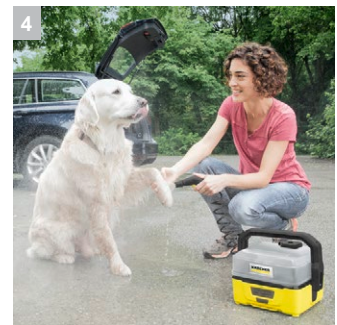

OC 3 + Pet, για κατοικίδια

Φορητό αυτονομο μηχάνημα καθαρισμού Kärcher για τον απαλό καθαρισμό των κατοικίδιων. Με μπαταρία ιόντων λιθίου και δοχείο νερού. Το κουτί εξαρτημάτων καθαρισμού κατοικίδιων (Pet Box) εξασφαλίζει πλήρη φροντίδα στις εξόδους με τα κατοικίδια.

1 Έξυπνη αποθήκευση

- Άνετη αποθήκευση του σπινάλ λάστιχου και του πιστολιού κάτω από τον αποσπώμενο κάδο

2 Ενσωματωμένη μπαταρία ιόντων λιθίου

- Καθαρισμός εν κινήσει, ανεξάρτητα από την παροχή ρεύματος

3 Κιτ Κατοικίδιων (Pet Box)

- Για τον απαλό καθαρισμό των κατοικίδιων.

4 Αποτελεσματική, αλλά ήπια με τα υλικά χαμηλή πίεση

OC 3 + Pet, για κατοικίδια

- Ιδιαίτερα compact, εύκολο στη μεταφορά και την αποθήκευση
- Φορητό και για καθαρισμούς χωρίς εξάρτηση από το ρεύμα και την παροχή νερού