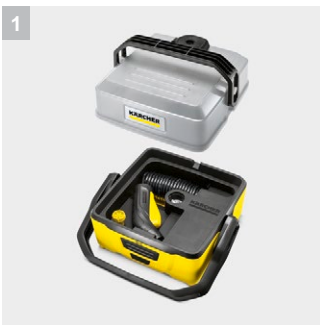

OC 3 + Pet, για κατοικίδια

Φορητό αυτονομο μηχάνημα καθαρισμού Kärcher για τον απαλό καθαρισμό των κατοικίδιων. Με μπαταρία ιόντων λιθίου και δοχείο νερού. Το κουτί εξαρτημάτων καθαρισμού κατοικίδιων (Pet Box) εξασφαλίζει πλήρη φροντίδα στις εξόδους με τα κατοικίδια.

1 Έξυπνη αποθήκευση

- Άνετη αποθήκευση του σπινάλ λάστιχου και του πιστολιού κάτω από τον αποσπώμενο κάδο

2 Ενσωματωμένη μπαταρία ιόντων λιθίου

- Καθαρισμός εν κινήσει, ανεξάρτητα από την παροχή ρεύματος

3 Κιτ Κατοικίδιων (Pet Box)

- Για τον απαλό καθαρισμό των κατοικίδιων.

4 Αποτελεσματική, αλλά ήπια με τα υλικά χαμηλή πίεση

OC 3 + Pet, για κατοικίδια

- Ιδιαίτερα compact, εύκολο στη μεταφορά και την αποθήκευση
- Φορητό και για καθαρισμούς χωρίς εξάρτηση από το ρεύμα και την παροχή νερού

Εξοπλισμός

Όγκος δοχείου νερού	l	4
Μπαταρία λιθίου		■
Λάστιχο σπινάλ	m	2,8
Στενό ακροφύσιο ψεκασμού		■
Φίλτρο συσκευής		■
Καλώδιο φόρτισης μπαταρίας		■
Κουτί αποθήκευσης		■
Κωνικό ακροφύσιο		■
Βούρτσα καθαρισμού		■
Πανί από μικροίρες		■
Ενσωματωμένο φίλτρο νερού λεπτού πλέγματος		■