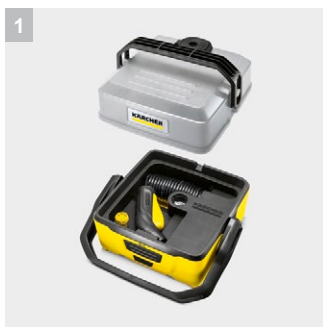

OC 3

Το πλαστικό μηχάνημα πίεσης της Kärcher με μπαταρία ιόντων λιθίου και δοχείο νερού για εφαρμογή που απαιτείται φορητότητα. Εύκολη μεταφορά και φύλαξη. Με επίπεδη δέσμη ψεκασμού για ευαίσθητες επιφάνειες.

1 Compact σχεδιασμός μηχανήματος

- Άνετη αποθήκευση του σπινάλ λάστιχου και του πιστολιού κάτω από τον αποσπώμενο κάδο
- Εύκολο στη μεταφορά και στην αποθήκευση

2 Ενσωματωμένη μπαταρία ιόντων λιθίου

- Καθαρισμός εν κινήσει, ανεξάρτητα από την παροχή ρεύματος
- Μεγάλη διάρκεια λειτουργίας της μπαταρίας, που σημαίνει ότι μπορεί να χρησιμοποιηθεί αρκετές φορές πριν να επαναφορτιστεί. Η οθόνη LED σας προειδοποιεί όταν η μπαταρία είναι χαμηλή.

OC 3

- Ιδιαίτερα compact, εύκολο στη μεταφορά και την αποθήκευση
- Φορητό και για καθαρισμούς χωρίς εξάρτηση από το ρεύμα και την παροχή νερού

Τεχνικά Στοιχεία

Αριθμός παραγγελίας	1.680-015.0	
	4054278636207	
Εύρος πίεσης	Χαμηλή πίεση	
Παροχή	l/min	max. 2
Τύπος μπαταρίας	Μπαταρία λιθίου	
Διάρκεια ζωής μπαταρίας	min	15
Χρόνος φόρτισης μπαταρίας	min	180
Βάρος χωρίς τα εξαρτήματα	kg	2,23
Διαστάσεις (L x W x H)	mm	277 x 234 x 201

Εξοπλισμός

Όγκος δοχείου νερού	l	4
Μπαταρία λιθίου		■
Λάστιχο σπирάλ	m	2,8
Στενό ακροφύσιο ψεκασμού		■
Φίλτρο συσκευής		■
Καλώδιο φόρτισης μπαταρίας		■
Ενσωματωμένο φίλτρο νερού λεπτού πλέγματος		■

■ Περιλαμβάνεται στη συσκευασία