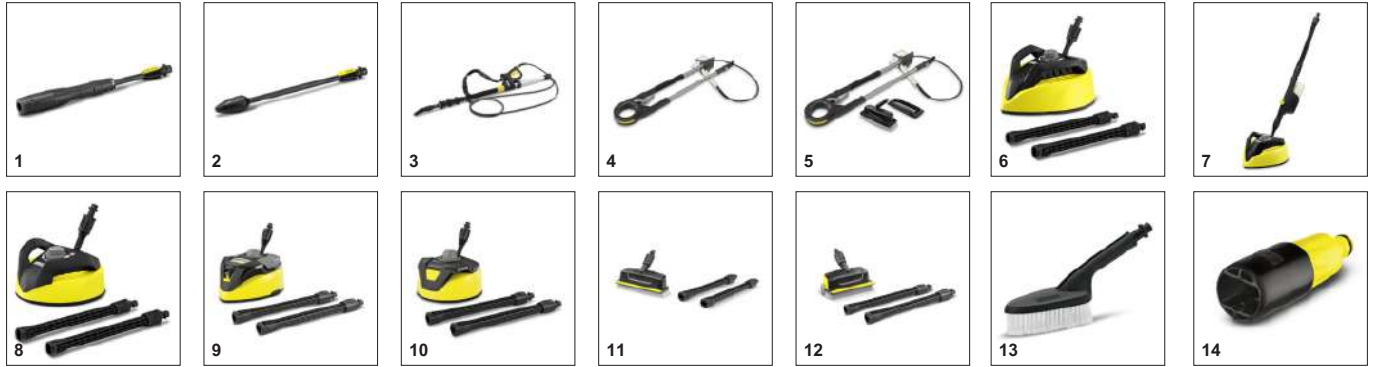

ΕΞΑΡΤΗΜΑΤΑ ΓΙΑ K 4 UNIVERSAL 1.679-300.0

	Αριθμός παραγγελίας	Περιγραφή	
ΚΑΝΗ ΨΕΚΑΣΜΟΥ			
VP 145, Vario Power Jet για K 4-K 5	1 2.642-725.0	Κάνη ψεκασμού Vario Power για πλαστικά μηχανήματα υψηλής πίεσης κατηγορίας K 4-K 5. Συνεχώς ρυθμιζόμενη από δέσμη καθαριστικού χαμηλής πίεσης σε δέσμη υψηλής πίεσης με απλό στρίψιμο της κάνης ψεκασμού.	■
DB 145, Φουσητήρας Ρύπων για K 4-K 5	2 2.642-728.0	Φουσητήρας ρύπων με ισχυρό περιστροφικό ακροφύσιο Middle για πλαστικά μηχανήματα υψηλής πίεσης Kärcher κατηγορίας K 4 και K 5. Για ιδιαίτερα επίμονους ρύπους, όπως σε επιφάνειες με βρύα ή φθαρμένες επιφάνειες.	■
Τηλεσκοπική κάνη 4μ.	3 2.642-347.0	Τηλεσκοπική κάνη ψεκασμού (1,20 μ. – 4μ.) για τον εύκολο καθαρισμό επιφανειών σε μεγάλα ύψη. Κατάλληλη για τον καθαρισμό ψηλών παραθύρων, τοίχων και κάγκελων.	□
TLA 4 Τηλεσκοπική κάνη ψεκασμού	4 2.644-190.0	Απλό καθαρίσμα (σχεδόν) σε κάθε σημείο: Η τηλεσκοπική κάνη ψεκασμού φτάνει εύκολα σε δυσπρόσιτα σημεία χάρη στη ρυθμιζόμενη λαβή της που περιστρέφεται κατά 180 μοίρες.	□
Κιτ καθαρισμού προσώμων και γυάλινων επιφανειών	5 2.644-249.0	Σετ που περιλαμβάνει την τηλεσκοπική κάνη ψεκασμού TLA 4 και το εξάρτημα καθαρισμού προσώπων και γυάλινων επιφανειών. Για εύκολο καθαρισμό δυσπρόσιτων αντικειμένων όπως οι προσόψεις σπιτιών ή τα θερμοκήπια.	□
ΚΑΘΑΡΙΣΤΙΚΑ ΣΚΛΗΡΩΝ ΕΠΙΦΑΝΕΙΩΝ			
T 450, Εξάρτημα Καθαρισμού Επιφανειών T-Racer	6 2.643-214.0	Καθαρίζει μεγάλες επιφάνειες χωρίς πτισίλισμα: Εξάρτημα Καθαρισμού Επιφανειών T-Racer T 450. Εξαιρετικά ισχυρό ακροφύσιο για τις γωνίες και τις ακμές, λαβή για κάθετο καθαρισμό, προστατευτικό πλαίσιο για επιφάνειες με χαλίκι, ρύθμιση πίεσης καθαρισμού.	□
T 550 T-Racer Εξάρτημα καθαρισμού επιφανειών	7 2.643-251.0	Εξάρτημα Καθαρισμού Επιφανειών T-Racer T 550 για τον καθαρισμό μεγάλων επιφανειών χωρίς ψεκασμό. Με σύστημα εφαρμογής καθαριστικού, ακροφύσιο ισχύος για τις γωνίες/ακμές, προστατευτικό πλέγμα για τις επιφάνειες με χαλίκι, ρύθμιση της πίεσης και λαβή.	□
T 350, Εξάρτημα Καθαρισμού Επιφανειών T-Racer	8 2.643-252.0	Με το Εξάρτημα Καθαρισμού Επιφανειών T-Racer T 350 είναι δυνατός ο καθαρισμός των μεγάλων επιφανειών χωρίς πτισίλισμα. Συνεχής ρύθμιση της πίεσης για σκληρές και ευαίσθητες επιφάνειες. Λαβή για κάθετο καθαρισμό.	□
Εξάρτημα καθαρισμού επιφανειών T 7 Plus T-Racer	9 2.644-074.0	Ακροφύσιο για κορυφαία καθαριστική ισχύ, ακόμα και σε γωνίες και κατά μήκος ακμών: Το εξάρτημα καθαρισμού επιφανειών T 7 Plus T-Racer με λειτουργία ξεβγάλματος – για αποτελεσματικό καθαρισμό μεγάλων επιφανειών χωρίς πτισίλισμα.	□
T 5, ΕΞΑΡΤΗΜΑ ΚΑΘΑΡΙΣΜΟΥ ΤΟΙΧΩΝ ΚΑΙ ΔΑΠΕΔΩΝ T-Racer	10 2.644-084.0	Σχολαστικός καθαρισμός μεγάλων επιφανειών χωρίς πτισίλισμα: Το μηχάνημα καθαρισμού τοίχων και δαπέδων T 5 T-Racer. Η ρυθμιζόμενη θέση του ακροφυσίου σημαίνει ότι το μηχάνημα καθαρισμού επιφανειών μπορεί να χρησιμοποιηθεί για τον καθαρισμό τόσο σκληρών όσο και ευαίσθητων επιφανειών.	□
Βούρτσα καθαρισμού ισχύος PS 30	11 2.644-123.0	Η βούρτσα καθαρισμού ισχύος PS 30. Ιδανική για σκαλιά και ακμές. Απομακρύνει αποτελεσματικά τους επίμονους ρύπους από διάφορες επιφάνειες.	□
Βούρτσα καθαρισμού ισχύος PS 30 Plus για τον καθαρισμό επιφανειών	12 2.644-212.0	Η βούρτσα καθαρισμού ισχύος PS 30 Plus αφαιρεί τους επίμονους ρύπους χάρη στα τρία ακροφύσια υψηλής πίεσης. Χάρη στο περιστρεφόμενο πλευρικό ακροφύσιο, μπορείτε να καθαρίζετε κάθε γωνία και άκρη χωρίς κόπο.	□
ΒΟΥΡΤΣΕΣ			
Βούρτσα	13 6.903-276.0	Για καθαρισμό λείων επιφανειών, π.χ. αυτοκίνητα και σκάφη	□
Αντάπτορας για σύνδεση του εύκαμπτου σωλήνα του κήπου	14 2.640-732.0	Αντάπτορας για τη σύνδεση εύκαμπτου σωλήνα κήπου – κατάλληλος για τη σύνδεση όλων των βουρτσών Kärcher σε εύκαμπτους σωλήνες κήπου με το σύστημα ταχυσυνδέσμου.	□