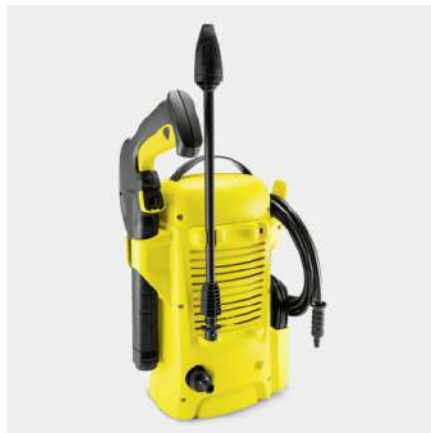

Τεχνικά Στοιχεία

		4054278629889
Τρέχων τύπος	V / Hz	220 – 240 / 50 – 60
Πίεση	bar / MPa	110 / 11
Παροχή	l/h	max. 360
Απόδοση επιφάνειας	m ² /h	20
Θερμοκρασία νερού παροχής	°C	max. 40
Ισχύς παροχής	kW	1,4
Βάρος χωρίς τα εξαρτήματα	kg	3,8
Βάρος συμπεριλαμβανόμενης η συσκευασίας	kg	4,5
Διαστάσεις (L × W × H)	mm	182 × 280 × 390

Εξοπλισμός

Πιστόλι ψεκασμού υψηλής πίεσης	G 120 Q
Τούρμπο μπεκ	■
Εύκαμπτος σωλήνας υψηλής πίεσης	m 3
Ενσωματωμένο φίλτρο νερού λεπτού πλέγματος	■
Αντάπτορας για μάνικα κήπου A3/4"	■

■ Περιλαμβάνεται στη συσκευασία

Ενσωματωμένη υποδοχή καλωδίου

- Το καλώδιο τροφοδοσίας μπορεί να αποθηκευτεί βολικά κατά τρόπο που να εξοικονομεί χώρο αποθήκευσης.

Βολική αποθήκευση εξαρτημάτων

- Ο εύκαμπτος σωλήνας (λάστιχο) υψηλής πίεσης, η κάνη ψεκασμού και το πιστόλι με σκανδάλη μπορούν εύκολα να αποθηκευτούν με την προσάρτησή τους στη συσκευή.

Σύστημα Quick Connect

- Η σύνδεση/αποσύνδεση του εύκαμπτου σωλήνα υψηλής πίεσης σε/από τη συσκευή και το πιστόλι με σκανδάλη μπορεί να γίνει με απλό και εύκολο τρόπο.

ΕΞΑΡΤΗΜΑΤΑ ΓΙΑ K2 UNIVERSAL 1.673-000.0