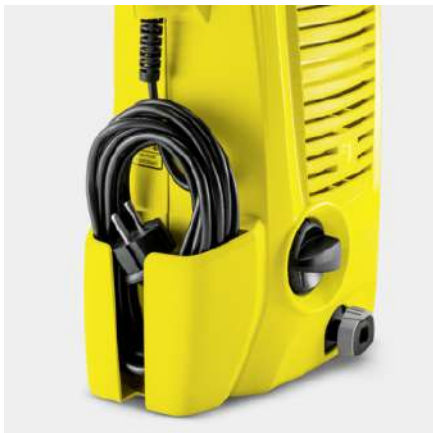

Τεχνικά Στοιχεία

		4054278629889
Τρέχων τύπος	V / Hz	220 – 240 / 50 – 60
Πίεση	bar / MPa	110 / 11
Παροχή	l/h	max. 360
Απόδοση επιφάνειας	m ² /h	20
Θερμοκρασία νερού παροχής	°C	max. 40
Ισχύς παροχής	kW	1,4
Βάρος χωρίς τα εξαρτήματα	kg	3,8
Βάρος συμπεριλαμβανόμενης η συσκευασίας	kg	4,5
Διαστάσεις (L × W × H)	mm	182 × 280 × 390

Εξοπλισμός

Πιστόλι ψεκασμού υψηλής πίεσης	G 120 Q
Τούρμπο μπεκ	■
Εύκαμπτος σωλήνας υψηλής πίεσης	m 3
Ενσωματωμένο φίλτρο νερού λεπτού πλέγματος	■
Αντάπτορας για μάνικα κήπου A3/4"	■

■ Περιλαμβάνεται στη συσκευασία

Ενσωματωμένη υποδοχή καλωδίου

- Το καλώδιο τροφοδοσίας μπορεί να αποθηκευτεί βολικά κατά τρόπο που να εξοικονομεί χώρο αποθήκευσης.

Βολική αποθήκευση εξαρτημάτων

- Ο εύκαμπτος σωλήνας (λάστιχο) υψηλής πίεσης, η κάνη ψεκασμού και το πιστόλι με σκανδάλη μπορούν εύκολα να αποθηκευτούν με την προσάρτησή τους στη συσκευή.

Σύστημα Quick Connect

- Η σύνδεση/αποσύνδεση του εύκαμπτου σωλήνα υψηλής πίεσης σε/από τη συσκευή και το πιστόλι με σκανδάλη μπορεί να γίνει με απλό και εύκολο τρόπο.

ΕΞΑΡΤΗΜΑΤΑ ΓΙΑ K2 UNIVERSAL 1.673-000.0