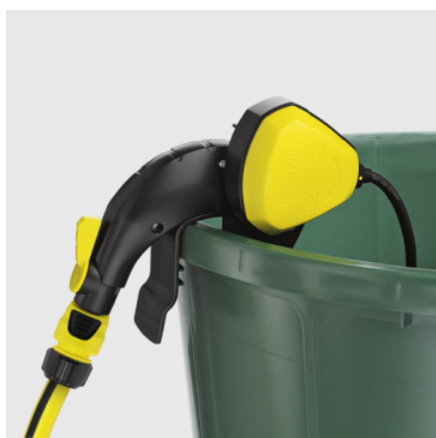

BP 1 BARREL

BP 1 Barrel - Καινοτόμος αντλία τυμπάνου με απευθείας on/off διακόπτη στη συσκευή σύσφιξης. Για έξυπνο πότισμα με το νερό της βροχής. Εξοικονομεί χρόνο, νερό και χρήματα.

Αριθμός παραγγελίας

1.645-460.0

- Ευέλικτη συσκευή σύσφιξης
- Μόνιμο προ φίλτρο
- Διακόπτης on/off ενσωματωμένος στο διακόπτη που επιπλέει

Τεχνικά Στοιχεία

4039784292833

Μεγ. ισχύς κινητήρα	W	400
Μέγιστη ικανότητα άντλησης	l/h	< 3800
Μεγ. ύψος μεταφοράς νερού	m / bar	11 / 1,1
Βάθος βύθισης	m	max. 7
Θερμοκρασία παράδοσης	°C	max. 35
Καλώδιο ρεύματος	m	10
Τάση	V	230
Συχνότητα	Hz	50
Βάρος χωρίς τα εξαρτήματα	kg	4,6
Βάρος συμπεριλαμβανόμενη η συσκευασία	kg	5,7
Διαστάσεις (L × W × H)	mm	135 × 170 × 520

Εξοπλισμός

Βολική χειρολαβή	■
Δυνατότητα στερέωσης	■
Λάστιχο, προσαρμοζόμενο μήκος	■
Μόνιμο προ φίλτρο	■
Ενσωματωμένος διακόπτης ενεργοποίησης/ απενεργοποίησης	■
Βαλβίδα ελέγχου και κλεισίματος	■
Απλή ρύθμιση επιπέδου ενεργοποίησης	ναι
Διακόπτης που επιπλέει	■

■ Περιλαμβάνεται στη συσκευασία

Ευέλικτη συσκευή σύσφιξης

- Άριστο κράτημα κάθε κύλινδρου αντλίας χάρη στην πολύ υψηλή ακρίβεια τοποθέτησης

Διακόπτης on/off ενσωματωμένος στο διακόπτη που επιπλέει

- Για άνετη λειτουργία της αντλίας απευθείας στην υποστήριξη.