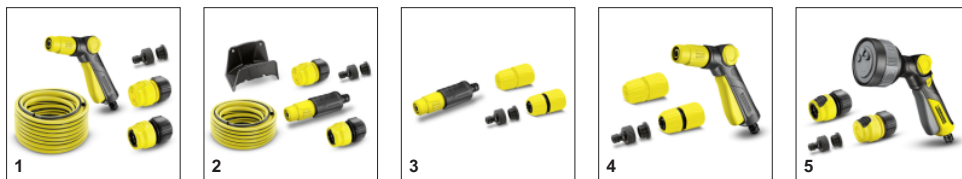

Εξοπλισμός

Βολική χειρολαβή	■
Δυνατότητα στερέωσης	■
Λάστιχο, προσαρμοζόμενο μήκος	■
Μόνιμο προ φίλτρο	■
Ενσωματωμένος διακόπτης ενεργοποίησης/ απενεργοποίησης	■
Βαλβίδα ελέγχου και κλεισίματος	■
Απλή ρύθμιση επιπέδου ενεργοποίησης	ναι
Διακόπτης που επιπλέει	■

■ Περιλαμβάνεται στη συσκευασία

Ευέλικτη συσκευή σύσφιξης

- Άριστο κράτημα κάθε κύλινδρου αντλίας χάρη στην πολύ υψηλή ακρίβεια τοποθέτησης

Διακόπτης on/off ενσωματωμένος στο διακόπτη που επιπλέει

- Για άνετη λειτουργία της αντλίας απευθείας στην υποστήριξη.

Ενσωματωμένο προ φίλτρο

- Προστατεύει την αντλία από τη μόλυνση και επεκτείνει τη διάρκεια ζωής της και τη λειτουργική της αξιοπιστία

ΕΞΑΡΤΗΜΑΤΑ ΓΙΑ ΒΡ 1 BARREL 1.645-460.0

	Αριθμός παραγγελίας	Περιγραφή	
ΛΑΣΤΙΧΑ			
Σετ λάστιχο 1/2", 20m	1 2.645-115.0	Σετ λάστιχου με 20m λάστιχο (1/2"), κώνη σπρέι, σύνδεσμο βρύσης 3/4", μειωτήρα 1/2", σύνδεσμο λάστιχου γενικής χρήσης και σύνδεσμο γενικής χρήσης με Aqua Stop.	<input type="checkbox"/>
	2 2.645-114.0	Σετ λάστιχο με κρεμαστάρι, 15m λάστιχο PrimoFlex® (1/2"), ακροφύσιο με ένα στόμιο, 1" σύνδεσμο βρύσης με 3/4" μειωτήρα νήματος, σύνδεσμο λάστιχου γενικής χρήσης (με και χωρίς Aqua Stop).	<input type="checkbox"/>
ΑΚΡΟΦΥΣΙΑ ΚΑΙ ΚΑΝΗ ΨΕΚΑΣΜΟΥ			
Σετ ψεκασμού	3 2.645-288.0	Entry-level ακροφύσιο με σύνδεσμο βρύσης και δυοσυνδέσμους (ο ένας περιλαμβάνει Aqua Stop). Άμεσα έτοιμος για το πότισμα του κήπου.	<input type="checkbox"/>
Πιστόλι ψεκασμού – Σετ	4 2.645-289.0	Άμεσα έτοιμο για να ξεκινήσει το πότισμα του κήπου: Εκτός από το πιστόλι ψεκασμού, το σετ ψεκασμού περιλαμβάνει 2 αντάπτορες βρύσης και 2 συνδέσμους γενικής χρήσης -έναν με Aqua Stop.	<input type="checkbox"/>
Πιστόλι Ψεκασμού Πολλαπλών Λειτουργιών – Σετ Plus	5 2.645-290.0	Σχεδιασμένο για εύρος εφαρμογών ποτίσματος κήπου, το πολυχρηστικό πιστόλι ψεκασμού περιλαμβάνει προσαρμογέα βρύσης και 2 συνδέσμους με κοχλιωτό ρακόρ (ένας εκ των οποίων με Aqua Stop).	<input type="checkbox"/>