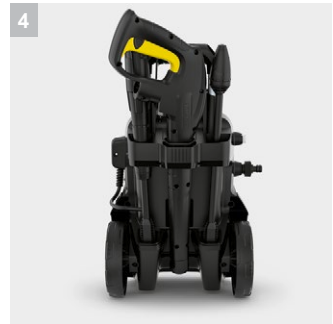

K5 Compact

Το πλαστικό μηχάνημα υψηλής πίεσης K 5 Compact περιλαμβάνει καινοτόμο σύστημα αποθήκευσης του εύκαμπτου σωλήνα. Είναι εύκολο στη μεταφορά και αποθήκευση και ιδανικό για το καθάρισμα μεσαίου επιπέδου ρύπων. Απόδοση κάλυψης επιφάνειας 40 m²/h.

1 Σύστημα αποθήκευσης εύκαμπτου σωλήνα

- Ο σωλήνας μπορεί να περιτυλιχθεί, να σταθεροποιηθεί με λαστιχάκι και να χρησιμοποιηθεί άμεσα για την επόμενη δουλειά.

2 Υδρόψυκτο μοτέρ και εξαιρετική απόδοση

- Το υδρόψυκτο μοτέρ εντυπωσιάζει με την εξαιρετική διάρκεια λειτουργίας του και την υψηλή ισχύ του.

3 Τηλεσκοπική λαβή

- Η τηλεσκοπική λαβή από αλουμίνιο μπορεί να επεκταθεί για εύκολη μεταφορά και να αφαιρεθεί ξανά για αποθήκευση.

4 Δυνατότητα ενσωματωμένης αποθήκευσης των παρελκομένων πάνω στη συσκευή

- Με βολικά σημεία αποθήκευσης εξαρτημάτων για εξοικονόμηση χώρου.

K5 Compact

- Quick Connect: ο σωλήνας υψηλής πίεσης είναι εύκολος στη χρήση, συνδέεται και αποσυνδέεται γρήγορα από το μηχάνημα και το πιστόλι ψεκασμού
- Ο εξοπλισμός περιλαμβάνει ολοκληρωμένο μηχανισμό αναρρόφησης για απορρυπαντικά