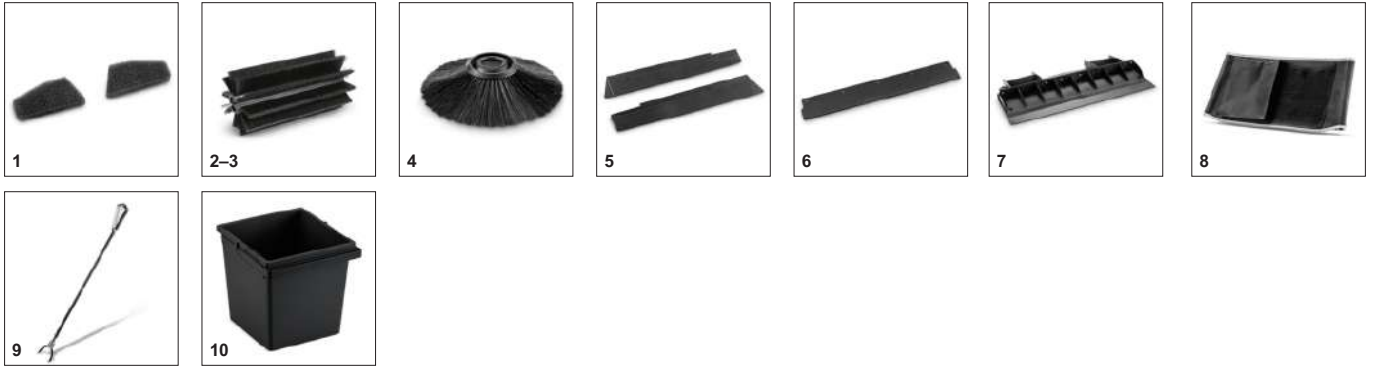

ΕΞΑΡΤΗΜΑΤΑ ΓΙΑ KM 70/20 C 2SB 1.517-131.0

	Αριθμός παραγγελίας	Περιγραφή	
ΦΙΛΤΡΟ ΓΙΑ ΣΑΡΩΘΡΑ			
Φίλτρο αφρού			
Set filter KM70/20	1	2.644-435.0	☒
ΚΥΡΙΑ ΚΥΛΙΝΔΡΙΚΗ ΒΟΥΡΤΣΑ			
Στάντα κύρια κυλινδρική βούρτσα τριψίματος			
Reversing rolling mill standard KM70/20	2	6.907-783.0	☒
Κύρια κυλινδρική βούρτσα, σκληρή			
Κύριος κύλινδρος σαρώθρου, σκληρός/αδιάβροχος	3	6.903-999.0	Απομακρύνει την επίμονη ακαθαρσία σε εξωτερικούς χώρους, ανθεκτικό στην υγρασία L= 480 mm ☐
ΠΛΕΥΡΙΚΕΣ ΒΟΥΡΤΣΕΣ			
Στάντα πλευρικές βούρτσες			
Side broom standard for replacement	4	2.644-447.0	☒
ΔΙΑΦΟΡΑ (ΣΑΡΩΘΡΟ ΠΟΛΕΩΝ)			
Set side strip cpl.	5	2.644-436.0	☒
ΓΕΙΩΣΕΙΣ	6	5.030-124.0	☒
Rear skirting	7	5.032-334.0	☒
ΆΛΛΑ ΕΞΑΡΤΗΜΑΤΑ ΓΙΑ ΜΗΧΑΝΕΣ ΠΕΡΙΠΟΪΗΣΗΣ ΔΑΠΕΔΟΥ			
Home base εξαρτήματα			
Mains accessories shearing shackle	8	5.032-196.0	☐
ΤΣΙΜΠΙΔΑ	9	2.640-908.0	Για τη συλλογή απορριμμάτων. ☐
ΚΑΡΟΤΣΑΚΙΑ & ΣΥΣΤΗΜΑΤΑ ΚΑΔΩΝ			
Αποθήκευση			
Assembly group bucket 15L kpl.	10	2.855-249.0	☐

☒ Περιλαμβάνεται στη συσκευασία ☐ Διαθέσιμα εξαρτήματα