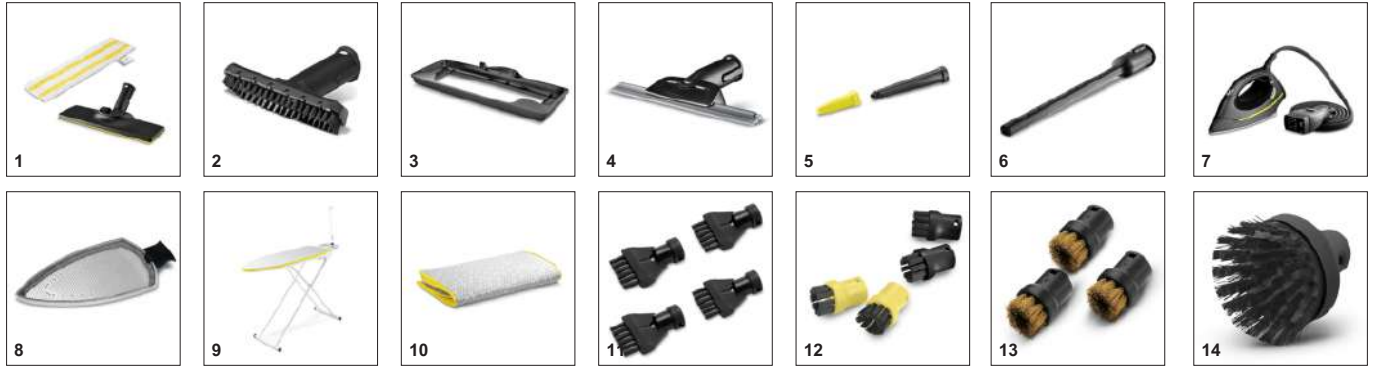

ΕΞΑΡΤΗΜΑΤΑ ΓΙΑ SC 4 EASYFIX IRON 1.512-631.0

	Αριθμός παραγγελίας	Περιγραφή	
ΑΤΜΟΚΑΘΑΡΙΣΤΗΣ / ΑΤΜΟΚΑΘΑΡΙΣΤΗΣ ΜΕ ΑΝΑΡΡΟΦΗ / ΜΟΝΑΔΑ ΣΙΔΕΡΩΜΑΤΟΣ ΜΕ ΑΤΜΟ			
Ακροφύσια			
Floor nozzle set EasyFix	1	2.863-337.0	☒
Εξάρτημα χειρός	2	2.884-280.0	☒
Εξάρτημα χαλιού ατμοκαθαριστών SC	3	2.863-269.0	☐
Ακροφύσιο καθαρισμού παραθύρων	4	2.863-025.0	☐
Σετ ακροφυσίου ισχύος	5	2.863-263.0	☐
Ακροφύσιο περιποίησης υφασμάτων SC	6	2.863-233.0	☐
Εξαρτήματα για μονάδες σιδερώματος			
Iron EasyFinish *EU	7	2.863-310.0	☒
Αντικολλητική πλάκα για το I 6006	8	2.860-142.0	☐
AB 1000	9	2.884-933.0	☐
Κάλυμμα σιδερώστρας	10	2.884-969.0	☐
Σετ βουρτσών			
Σετ στρογγυλών βουρτσών	11	2.863-324.0	☐
Σετ στρογγυλής βούρτσας	12	2.863-264.0	☐
Σετ στρογγυλής βούρτσας με μεταλλικές τρίχες	13	2.863-061.0	☐
Μεγάλη στρογγυλή βούρτσα	14	2.863-022.0	☐

☒ Περιλαμβάνεται στη συσκευασία
☐ Διαθέσιμα εξαρτήματα
☐ Προϊόντα καθαρισμού.