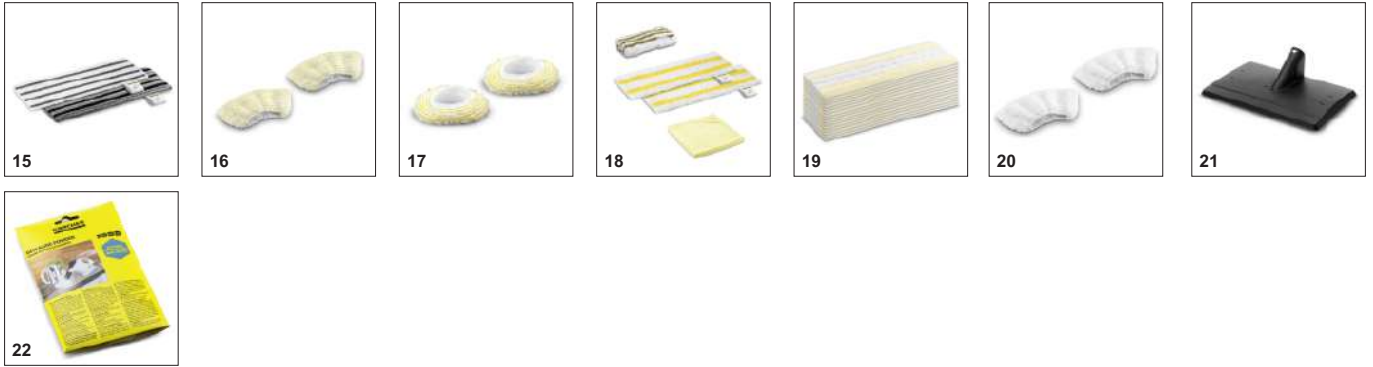

ΕΞΑΡΤΗΜΑΤΑ ΓΙΑ SC 2 EASYFIX 1.512-600.0

	Αριθμός παραγγελίας	Περιγραφή		
ΑΤΜΟΚΑΘΑΡΙΣΤΗΣ / ΑΤΜΟΚΑΘΑΡΙΣΤΗΣ ΜΕ ΑΝΑΡΡΟΦΗΣΗ / ΜΟΝΑΔΑ ΣΙΔΕΡΩΜΑΤΟΣ ΜΕ ΑΤΜΟ				
Σετ πανάκια				
Power floor cloth set EasyFix	15	2.863-342.0	☐	
Hand nozzle	16	2.863-344.0	☐	
Big round brush cover set	17	2.863-345.0	☐	
Starter cloth set	18	2.863-346.0	☐	
Σετ αναλώσιμα πανάκια για το ακροφύσιο δαπέδου ατμοκαθαριστών EasyFix	19	2.863-299.0	Σετ με 15 αναλώσιμα πανάκια ατμοκαθαριστών EasyFix από απορροφητικό υλικό υψηλής ποιότητας, τα οποία μπορούν να χρησιμοποιηθούν κατά την απολύμανση και τον καθαρισμό των σκληρών επιφανειών και να απορριφθούν στη συνέχεια, απομακρύνοντας αμέσως κάθε ιό και βακτήριο έξω από το σπίτι!	☐
Γάντια μικροϊνών για ακροφύσιο χειρός.	20	2.863-270.0	Το σετ με δύο καλύμματα για το ακροφύσιο χειρός. Τα καλύμματα είναι από μικροΐνες υψηλής ποιότητας – για τα καλύτερα αποτελέσματα ως προς τη χαλάρωση και τη συλλογή ρύπων.	☐
Διάφορα				
Εξάρτημα ταπετσαριών	21	2.863-062.0	Για εύκολη αφαίρεση της ταπετσαρίας και των υπολειμμάτων κόλλας με ατμό.	☐
ENTKALKER				
RM 511 6x17g Σκόνη αφαλάτωσης EU	22	6.296-193.0	Εξαιρετικά αποτελεσματική σκόνη αφαλάτωσης. Κατάλληλη για τους ατμοκαθαριστές της Kärcher και άλλες συσκευές ζεστού νερού, όπως βραστήρες και καφετιέρες. Η χρήση της σκόνης αφαλάτωσης διασφαλίζει μεγαλύτερη διάρκεια ζωής στα μηχανήματά σας και χαμηλότερη κατανάλωση ενέργειας.	☐

☐ Διαθέσιμα εξαρτήματα   ☐ Προϊόντα καθαρισμού.