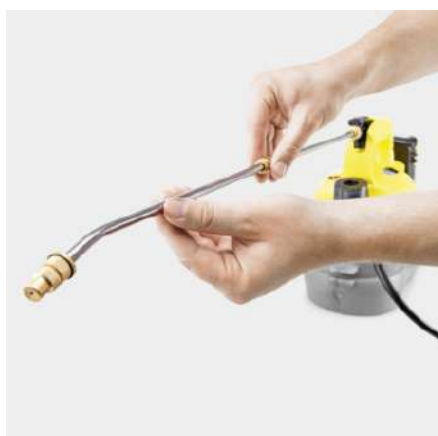

### Εξοπλισμός

Παραλλαγή		Δεν περιλαμβάνεται μπαταρία και φορτιστής
Ιμάντας για τον ώμο		■
Δοχείο δοσολογίας		■
Τηλεσκοπική λόγχη ψεκασμού	m	0,45 / 0,75
Κλειδίωμα σκανδάλης λειτουργίας		■
Κλιπ στερέωσης λόγχης		■
Ένδειξη στάθμης νερού		■

### Τηλεσκοπική λόγχη ψεκασμού

- Εκτεταμένη εμβέλεια, ευκολότερη προσβασιμότητα σε μέρη που είναι δύσκολα προσβάσιμα.