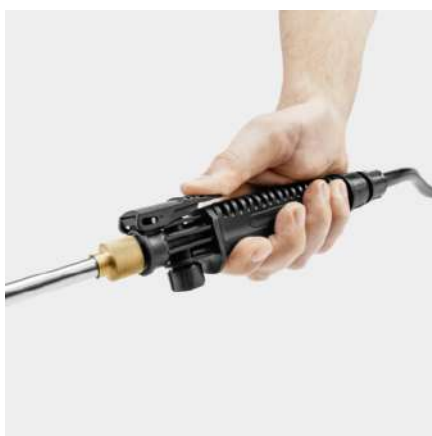

### Εξοπλισμός

Παραλλαγή		Δεν περιλαμβάνεται μπαταρία και φορτιστής
Ιμάντας για τον ώμο		■
Δοχείο δοσολογίας		■
Τηλεσκοπική λόγχη ψεκασμού	m	0,45 / 0,75
Κλειδίωμα σκανδάλης λειτουργίας		■
Κλιπ στερέωσης λόγχης		■
Ένδειξη στάθμης νερού		■

### Τηλεσκοπική λόγχη ψεκασμού

- Εκτεταμένη εμβέλεια, ευκολότερη προσβασιμότητα σε μέρη που είναι δύσκολα προσβάσιμα.