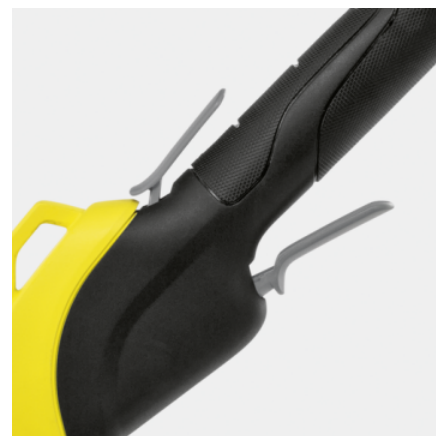

## LTR 36-33 SET

Τα χόρτα και τα επίμονα ζιζάνια δεν έχουν καμία ελίδα απέναντι στο πανίσχυρο και διαρκώς ρυθμιζόμενο μπαταριοκίνητο χορτοκοπτικό μεσινέζας LTR 36-33. Με μπαταρία και φορτιστή. Η μπαταρία είναι συμβατή με όλες τις συσκευές στην πλατφόρμα μπαταριών 36V της Kärcher.

### Εξοπλισμός

Μπαταρία	Μπαταρία 36 V/2,5 Ah Battery Power (1 τμχ.)
Φορτιστής	Φορτιστής ταχείας φόρτισης 36 V Battery Power (1 τμχ.)
Σπείρα	■
Προστατευτικό φυτών	■
Επιπρόσθετη λαβή	■
Ιμάντας για τον ώμο	■

## Ισχυρό χορτοκοπτικό

- Το ισχυρό χορτοκοπτικό επίσης περνάει μέσα από τα χορτάρια και τα επίμονα ζιζάνια που έχουν υπερανάπτυξει.

## Αποτελεσματικό σύστημα κοπής

- Η λειτουργία κοπής καθιστά εύκολη την εργασία σε γωνίες και στενούς χώρους στον κήπο.
- Η περιστρεφόμενη μεσινέζα εγγυάται ακριβή κοπή και αθόρυβη λειτουργία.