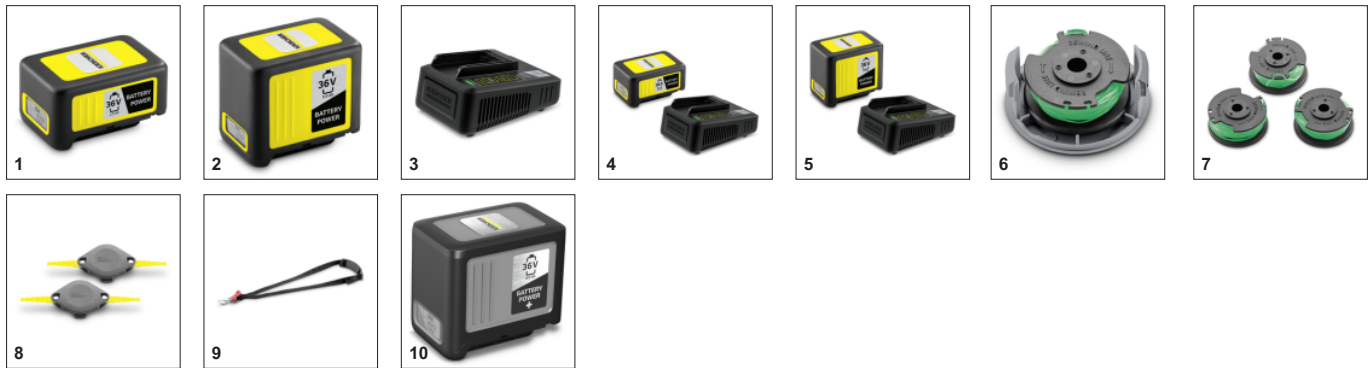

ΕΞΑΡΤΗΜΑΤΑ ΓΙΑ LTR 36-33 SET 1.444-351.0

	Αριθμός παραγγελίας	Περιγραφή	
ΜΠΑΤΑΡΙΕΣ			
Μπαταρία Battery Power 36V / 2,5Ah *INT	1 2.445-030.0	Μπαταρία 36 V/2,5 Ah Kärcher Battery Power με καινοτόμο τεχνολογία πραγματικού χρόνου (Real Time Technology) συμπεριλαμβανομένης της οθόνης LCD με ένδειξη στάθμης μπαταρίας. Κατάλληλη για χρήση σε όλες τις συσκευές με την πλατφόρμα μπαταριών 36 V Kärcher.	☒
Μπαταρία Battery Power 36V / 5,0Ah *INT	2 2.445-031.0	Μπαταρία 36 V/5,0 Ah Battery Power με καινοτόμο τεχνολογία πραγματικού χρόνου (Real Time Technology) συμπεριλαμβανομένης της οθόνης LCD με ένδειξη στάθμης μπαταρίας. Κατάλληλη για όλες τις συσκευές με μπαταρία οι οποίες ανήκουν στην πλατφόρμα μπαταριών 36V της Kärcher.	☐
ΦΟΡΤΙΣΤΕΣ ΜΠΑΤΑΡΙΩΝ			
Φορτιστής ταχείας φόρτισης Battery Power 36 V	3 2.445-033.0	Με τον φορτιστή ταχείας φόρτισης, η ανταλλάξιμη μπαταρία 36 V/2,5 Ah μπορεί να φορτιστεί στο 80% σε μόλις 48 λεπτά. Κατάλληλος και για όλες τις άλλες μπαταρίες της πλατφόρμας μπαταριών 36 V Kärcher.	☒
STARTERKIT ΜΠΑΤΑΡΙΩΝ ΚΑΙ ΦΟΡΤΙΣΤΕΣ ΜΠΑΤΑΡΙΩΝ			
Σετ μπαταρίας & ταχυφορτιστή Battery Power 36V / 2,5Ah *EU	4 2.445-064.0	Το σετ μπαταρίας & ταχυφορτιστή Battery Power 36/25, περιλαμβάνει την μπαταρία 36V / 2,5Ah Battery Power και τον φορτιστή ταχείας φόρτισης μπαταριών 36 V. Για όλες τις συσκευές με την πλατφόρμα μπαταριών 36 V της Kärcher.	☐
Σετ μπαταρίας & ταχυφορτιστή Battery Power 36V / 5,0Ah *EU	5 2.445-065.0	Το σετ μπαταρίας & ταχυφορτιστή Battery Power 36/50, περιλαμβάνει την μπαταρία 36V / 5,0Ah Battery Power και τον φορτιστή ταχείας φόρτισης μπαταριών 36 V. Κατάλληλη για χρήση σε όλες τις συσκευές στην πλατφόρμα μπαταριών 36 V Kärcher.	☐
ΧΟΡΤΟΚΟΠΤΙΚΟ ΜΠΑΤΑΡΙΑΣ			
Καρούλι μεσινέζας LTR 36 Battery	6 2.444-015.0	Με την στριφτή μεσινέζα και την αυτόματη παροχή νήματος του καρουλιού με καπάκι, το χορτοκοπτικό μεσινέζας με μπαταρία 36V είναι το τέλειο εργαλείο εργασίας για δυσπρόσιτους χώρους στον κήπο	☒
Καρούλι μεσινέζας LTR 36 Battery (πακέτο με 3 τμχ)	7 2.444-017.0	Το καρούλι και η στριφτή μεσινέζα εξασφαλίζουν καλά αποτελέσματα σε δυσπρόσιτους χώρους. Κατάλληλο για όλα τα χορτοκοπτικά μεσινέζας 36 V Kärcher Battery Power.	☐
Λεπίδα κοπής για το LTR Battery (πακέτο 2 τμχ)	8 2.444-022.0	Ο κήπος σας διαθέτει πολλά σημεία με ανεξέλεγκτη βλάστηση; Σίγουρα θα απαλλαγείτε από αυτά, εάν χρησιμοποιήσετε το χορτοκοπτικό με διπλή λεπίδα!	☐
ACCESSORIES GARDEN TOOLS GENERAL			
Ιμάντας ώμου	9 2.445-242.0	Μειώστε το βάρος με τον άνετο και εργονομικό ιμάντα ώμου. Συμβατός με πολλά από τα μπαταριοκίνητα εργαλεία κήπου της Kärcher.	☒
ΜΠΑΤΑΡΙΕΣ			
Battery Power+ 36/60	10 2.042-022.0	Εξαιρετικά ισχυρή μπαταρία ιόντων λιθίου Battery Power+ 36 V με χωρητικότητα 6,0 Ah για μεγάλο χρόνο λειτουργίας. Με καινοτόμο τεχνολογία πραγματικού χρόνου (Real Time Technology) μέσω οθόνης LCD και παρακολούθηση τάσης.	☐

■ Περιλαμβάνεται στη συσκευασία □ Διαθέσιμα εξαρτήματα ○ Προϊόντα καθαρισμού.