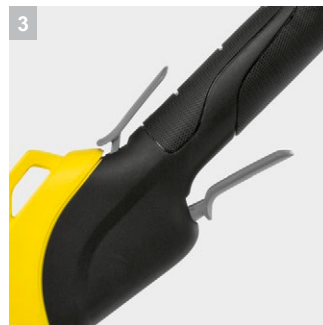

LTR 36-33

Τα χόρτα και τα επίμονα ζιζάνια δεν έχουν καμία τύχη απέναντι στο χορτοκοπτικό μπαταρίας LTR 36-33. Δεν περιλαμβάνει μπαταρία και φορτιστή.

1 Ισχυρό χορτοκοπτικό

- Το ισχυρό χορτοκοπτικό επίσης περνάει μέσα από τα χορτάρια και τα επίμονα ζιζάνια που έχουν υπερανάπτυχθει.

2 Αποτελεσματικό σύστημα κοπής

- Η λειτουργία κοπής καθιστά εύκολη την εργασία σε γωνίες και στενούς χώρους στον κήπο.
- Η περιστρεφόμενη μεσινέζα εγγυάται ακριβή κοπή και αθόρυβη λειτουργία.

3 Ρυθμιζόμενη ταχύτητα

- Ρύθμιση ισχύος για κάθε τύπο λειτουργίας.

4 Προστατευτικό φυτών

- Προστατεύει τα φυτά από ζημιές όταν κόβονται κατά μήκος παρτεριών και δέντρων

LTR 36-33

- Αποτελεσματικό σύστημα κοπής με αυτόματη επέκταση της μεσινέζας
- Ρυθμιζόμενη ταχύτητα
- Η διάμετρος κοπής μπορεί να ρυθμιστεί