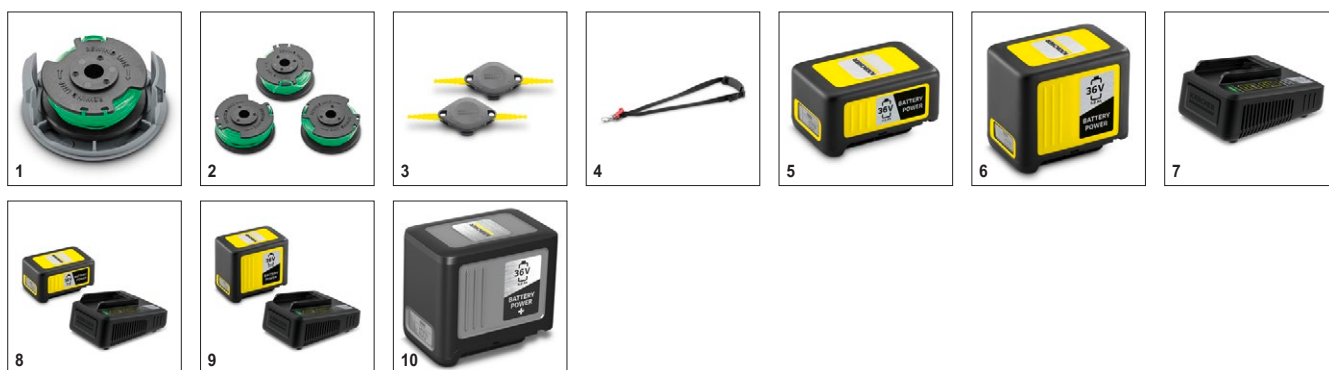

Εξοπλισμός

Σπείρα	■
Προστατευτικό φυτών	■
Επιπρόσθετη λαβή	■
Ιμάντας για τον ώμο	■
■ Περιλαμβάνεται στη συσκευασία * Άκρη γκαζόν	

LTR 36-33

1.444-350.0

KÄRCHER

		Αριθμός παραγγελίας					Τιμή	Περιγραφή	
Χορτοκοπτικό μπαταρίας									
Καρούλι μεσινέζας LTR 36 Battery	1	2.444-015.0						Με την στριφτή μεσινέζα και την αυτόματη παροχή νήματος του καρούλιού με καπάκι, το χορτοκοπτικό μεσινέζας με μπαταρία 36V είναι το τέλειο εργαλείο εργασίας για δυσπρόσιτους χώρους στον κήπο	<input checked="" type="checkbox"/>
Καρούλι μεσινέζας LTR 36 Battery (πακέτο με 3 τμχ)	2	2.444-017.0						Το καρούλι και η στριφτή μεσινέζα εξασφαλίζουν καλά αποτελέσματα σε δυσπρόσιτους χώρους. Κατάλληλο για όλα τα χορτοκοπτικά μεσινέζας 36 V Kärcher Battery Power.	<input type="checkbox"/>
Λεπίδα κοπής για το LTR Battery (πακέτο 2 τμχ)	3	2.444-022.0						Ο κήπος σας διαθέτει πολλά σημεία με ανεξέλεγκτη βλάστηση; Σίγουρα θα απαλλαγείτε από αυτά, εάν χρησιμοποιήσετε το χορτοκοπτικό με διπλή λεπίδα!	<input type="checkbox"/>
Accessories Garden Tools general									
Ιμάντας ώμου	4	2.445-242.0						Μειώστε το βάρος με τον άνετο και εργονομικό ιμάντα ώμου. Συμβατός με πολλά από τα μπαταριοκίνητα εργαλεία κήπου της Kärcher.	<input checked="" type="checkbox"/>
Μπαταρίες									
Μπαταρία Battery Power 36V / 2,5Ah *INT	5	2.445-030.0						Μπαταρία 36 V/2,5 Ah Kärcher Battery Power με καινοτόμο τεχνολογία πραγματικού χρόνου (Real Time Technology) συμπεριλαμβανομένης της οθόνης LCD με ένδειξη στάθμης μπαταρίας. Κατάλληλη για χρήση σε όλες τις συσκευές με την πλατφόρμα μπαταριών 36 V Kärcher.	<input type="checkbox"/>
Μπαταρία Battery Power 36V / 5,0Ah *INT	6	2.445-031.0						Μπαταρία 36 V/5,0 Ah Kärcher Battery Power με καινοτόμο τεχνολογία πραγματικού χρόνου (Real Time Technology) συμπεριλαμβανομένης της οθόνης LCD με ένδειξη στάθμης μπαταρίας. Κατάλληλη για όλες τις συσκευές με μπαταρία οι οποίες ανήκουν στην πλατφόρμα μπαταριών 36V της Kärcher.	<input type="checkbox"/>
Φορτιστές μπαταριών									
Φορτιστής ταχείας φόρτισης Battery Power 36 V	7	2.445-033.0						Με τον φορτιστή ταχείας φόρτισης, η ανταλλάξιμη μπαταρία 36 V/2,5 Ah μπορεί να φορτιστεί στο 80% σε μόλις 48 λεπτά. Κατάλληλος και για όλες τις άλλες μπαταρίες της πλατφόρμας μπαταριών 36 V Kärcher.	<input type="checkbox"/>
Starterkit μπαταριών και φορτιστές μπαταριών									
Σετ μπαταρίας & ταχυφορτιστή Battery Power 36V / 2,5Ah *EU	8	2.445-064.0						Το σετ μπαταρίας & ταχυφορτιστή Battery Power 36/25, περιλαμβάνει την μπαταρία 36V / 2,5Ah Battery Power και τον φορτιστή ταχείας φόρτισης μπαταριών 36 V. Για όλες τις συσκευές με την πλατφόρμα μπαταριών 36 V της Kärcher.	<input type="checkbox"/>
Σετ μπαταρίας & ταχυφορτιστή Battery Power 36V / 5,0Ah *EU	9	2.445-065.0						Το σετ μπαταρίας & ταχυφορτιστή Battery Power 36/50, περιλαμβάνει την μπαταρία 36V / 5,0Ah Battery Power και τον φορτιστή ταχείας φόρτισης μπαταριών 36 V. Κατάλληλη για χρήση σε όλες τις συσκευές στην πλατφόρμα μπαταριών 36 V Kärcher.	<input type="checkbox"/>
Μπαταρίες									
Battery Power+ 36/60	10	2.042-022.0						Εξαιρετικά ισχυρή μπαταρία ιόντων λιθίου Battery Power+ 36 V με χωρητικότητα 6,0 Ah για μεγάλο χρόνο λειτουργίας. Με καινοτόμο τεχνολογία πραγματικού χρόνου (Real Time Technology) μέσω οθόνης LCD και παρακολούθηση τάσης.	<input type="checkbox"/>