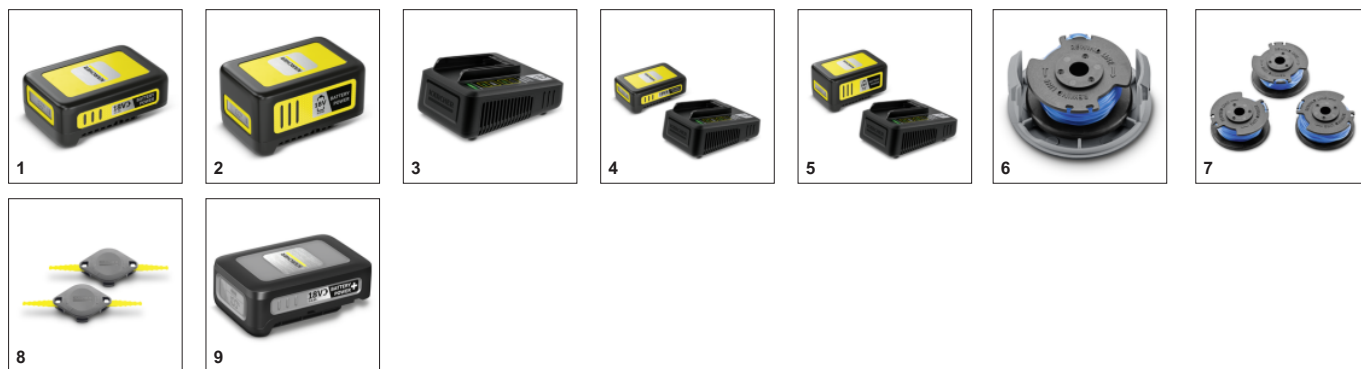

ΕΞΑΡΤΗΜΑΤΑ ΓΙΑ LTR 18-30 SET 1.444-311.0

	Αριθμός παραγγελίας	Περιγραφή	
ΜΠΑΤΑΡΙΕΣ			
Μπαταρία Battery Power 18V / 2,5Ah *INT	1 2.445-034.0	Μπαταρία 18 V/2,5 Ah Kärcher Battery Power με καινοτόμο τεχνολογία πραγματικού χρόνου (Real Time Technology) συμπεριλαμβανομένης της οθόνης LCD με ένδειξη στάθμης μπαταρίας. Κατάλληλη για χρήση σε όλες τις συσκευές με την πλατφόρμα μπαταριών 18 V Kärcher.	☒
Μπαταρία Battery Power 18V / 5,0Ah *INT	2 2.445-035.0	Μπαταρία 18 V/5,0 Ah Kärcher Battery Power με καινοτόμο τεχνολογία πραγματικού χρόνου (Real Time Technology) συμπεριλαμβανομένης της οθόνης LCD με ένδειξη στάθμης μπαταρίας. Κατάλληλη για χρήση σε όλες τις συσκευές με την πλατφόρμα μπαταριών 18 V Kärcher.	☐
ΦΟΡΤΙΣΤΕΣ ΜΠΑΤΑΡΙΩΝ			
Φορτιστής ταχείας φόρτισης Battery Power 18 V	3 2.445-032.0	Ο φορτιστής ταχείας φόρτισης φορτίζει την ανταλλάξιμη μπαταρία 18 V/2,5 Ah Battery Power της Kärcher στο 80% μέσα σε μόλις 44 λεπτά και μπορεί να χρησιμοποιηθεί σε όλες τις μπαταρίες της πλατφόρμας μπαταριών 18 V της Kärcher.	☒
STARTERKIT ΜΠΑΤΑΡΙΩΝ ΚΑΙ ΦΟΡΤΙΣΤΕΣ ΜΠΑΤΑΡΙΩΝ			
Σετ μπαταρίας & ταχυφορτιστή Battery Power 18V / 2,5Ah *EU	4 2.445-062.0	Το σετ μπαταρίας & ταχυφορτιστή Battery Power 18/25 περιλαμβάνει την μπαταρία 18V / 2,5Ah Battery Power με καινοτόμο τεχνολογία πραγματικού χρόνου (Real Time Technology) και τον φορτιστή ταχείας φόρτισης μπαταριών 18 V. Για όλες τις συσκευές στην πλατφόρμα μπαταριών 18 V της Kärcher.	☐
Σετ μπαταρίας & ταχυφορτιστή Battery Power 18V / 5,0Ah *EU	5 2.445-063.0	Περιλαμβάνεται η μπαταρία 18V / 5,0Ah Kärcher Battery Power και ο φορτιστής ταχείας φόρτισης μπαταριών 18 V. Το σετ μπαταρίας & ταχυφορτιστή Battery Power 18/50 για χρήση σε όλες τις συσκευές στην πλατφόρμα μπαταριών 18 V της Kärcher.	☐
ΧΟΡΤΟΚΟΠΤΙΚΟ ΜΠΑΤΑΡΙΑΣ			
Καρούλι μεσινέζας LTR 18 Battery	6 2.444-014.0	Το καρούλι με το πρακτικό καπάκι και η στριφτή μεσινέζα εξασφαλίζουν καλά αποτελέσματα σε δυσπρόσιτους χώρους. Κατάλληλο για όλα τα χορτοκοπτικά μεσινέζας 18 V Kärcher Battery Power.	☒
Καρούλι μεσινέζας LTR 18 Battery (πακέτα με 3 τμχ)	7 2.444-016.0	Το καρούλι και η στριφτή μεσινέζα εξασφαλίζουν καλά αποτελέσματα σε δυσπρόσιτους χώρους. Κατάλληλο για όλα τα χορτοκοπτικά μεσινέζας 18 V Kärcher Battery Power.	☐
Λεπίδα κοπής για το LTR Battery (πακέτο 2 τμχ)	8 2.444-022.0	Ο κήπος σας διαθέτει πολλά σημεία με ανεξέλεγκτη βλάστηση; Σίγουρα θα απαλλαγείτε από αυτά, εάν χρησιμοποιήσετε το χορτοκοπτικό με διπλή λεπίδα!	☐
ΜΠΑΤΑΡΙΕΣ			
Battery Power+ 18/30	9 2.445-042.0	Τεχνολογία πραγματικού χρόνου (Real Time Technology) μέσω οθόνης LCD: Εξαιρετικά ισχυρή μπαταρία ιόντων λιθίου Battery Power+ 18 V. Μεγάλος χρόνος λειτουργίας χάρη στη χωρητικότητα 3,0 Ah. Με παρακολούθηση τάσης και βαθμό προστασίας IPX5.	☐

■ Περιλαμβάνεται στη συσκευασία □ Διαθέσιμα εξαρτήματα ○ Προϊόντα καθαρισμού.