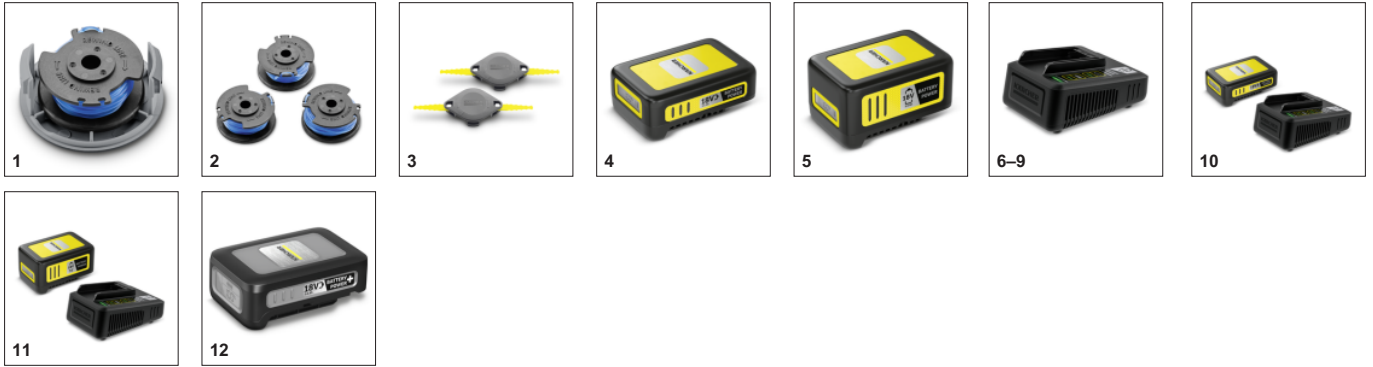

ΕΞΑΡΤΗΜΑΤΑ ΓΙΑ LTR 18-30 BATTERY 1.444-310.0

	Αριθμός παραγγελίας	Περιγραφή	
ΧΟΡΤΟΚΟΠΤΙΚΟ ΜΠΑΤΑΡΙΑΣ			
Καρούλι μεσινέζας LTR 18 Battery	1 2.444-014.0	Το καρούλι με το πρακτικό καπάκι και η στριφτή μεσινέζα εξασφαλίζουν καλά αποτελέσματα σε δυσπρόσιτους χώρους. Κατάλληλο για όλα τα χορτοκοπτικά μεσινέζας 18 V Kärcher Battery Power.	☒
Καρούλι μεσινέζας LTR 18 Battery (πακέτο με 3 τμχ)	2 2.444-016.0	Το καρούλι και η στριφτή μεσινέζα εξασφαλίζουν καλά αποτελέσματα σε δυσπρόσιτους χώρους. Κατάλληλο για όλα τα χορτοκοπτικά μεσινέζας 18 V Kärcher Battery Power.	☐
Λεπίδα κοπής για το LTR Battery (πακέτο 2 τμχ)	3 2.444-022.0	Ο κήπος σας διαθέτει πολλά σημεία με ανεξέλεγκτη βλάστηση; Σίγουρα θα απαλλαγείτε από αυτά, εάν χρησιμοποιήσετε το χορτοκοπτικό με διπλή λεπίδα!	☐
ΜΠΑΤΑΡΙΕΣ			
Μπαταρία Battery Power 18V / 2,5Ah *INT	4 2.445-034.0	Μπαταρία 18 V/2,5 Ah Kärcher Battery Power με καινοτόμο τεχνολογία πραγματικού χρόνου (Real Time Technology) συμπεριλαμβανομένης της οθόνης LCD με ένδειξη στάθμης μπαταρίας. Κατάλληλη για χρήση σε όλες τις συσκευές με την πλατφόρμα μπαταριών 18 V Kärcher.	☐
Μπαταρία Battery Power 18V / 5,0Ah *INT	5 2.445-035.0	Μπαταρία 18 V/5,0 Ah Kärcher Battery Power με καινοτόμο τεχνολογία πραγματικού χρόνου (Real Time Technology) συμπεριλαμβανομένης της οθόνης LCD με ένδειξη στάθμης μπαταρίας. Κατάλληλη για χρήση σε όλες τις συσκευές με την πλατφόρμα μπαταριών 18 V Kärcher.	☐
ΦΟΡΤΙΣΤΕΣ ΜΠΑΤΑΡΙΩΝ			
Φορτιστής ταχείας φόρτισης Battery Power 18 V	6 2.445-032.0	Ο φορτιστής ταχείας φόρτισης φορτίζει την ανταλλάξιμη μπαταρία 18 V/2,5 Ah Battery Power της Kärcher στο 80% μέσα σε μόλις 44 λεπτά και μπορεί να χρησιμοποιηθεί σε όλες τις μπαταρίες της πλατφόρμας μπαταριών 18 V της Kärcher.	☐
Fast battery recharger Battery Power 18/	7 2.445-036.0		☐
	8 2.445-038.0		☐
	9 2.445-040.0		☐
STARTERKIT ΜΠΑΤΑΡΙΩΝ ΚΑΙ ΦΟΡΤΙΣΤΕΣ ΜΠΑΤΑΡΙΩΝ			
Σετ μπαταρίας & ταχυφορτιστή Battery Power 18V / 2,5Ah *EU	10 2.445-062.0	Το σετ μπαταρίας & ταχυφορτιστή Battery Power 18/25 περιλαμβάνει την μπαταρία 18V / 2,5Ah Battery Power με καινοτόμο τεχνολογία πραγματικού χρόνου (Real Time Technology) και τον φορτιστή ταχείας φόρτισης μπαταριών 18 V. Για όλες τις συσκευές στην πλατφόρμα μπαταριών 18 V της Kärcher.	☐
Σετ μπαταρίας & ταχυφορτιστή Battery Power 18V / 5,0Ah *EU	11 2.445-063.0	Περιλαμβάνεται η μπαταρία 18V / 5,0Ah Kärcher Battery Power και ο φορτιστής ταχείας φόρτισης μπαταριών 18 V: Το σετ μπαταρίας & ταχυφορτιστή Battery Power 18/50 για χρήση σε όλες τις συσκευές στην πλατφόρμα μπαταριών 18 V της Kärcher.	☐
ΜΠΑΤΑΡΙΕΣ			
Battery Power+ 18/30	12 2.445-042.0	Τεχνολογία πραγματικού χρόνου (Real Time Technology) μέσω οθόνης LCD: Εξαιρετικά ισχυρή μπαταρία ιόντων λιθίου Battery Power+ 18 V. Μεγάλος χρόνος λειτουργίας χάρη στη χωρητικότητα 3,0 Ah. Με παρακολούθηση τάσης και βαθμό προστασίας IPX5.	☐

■ Περιλαμβάνεται στη συσκευασία □ Διαθέσιμα εξαρτήματα ○ Προϊόντα καθαρισμού.