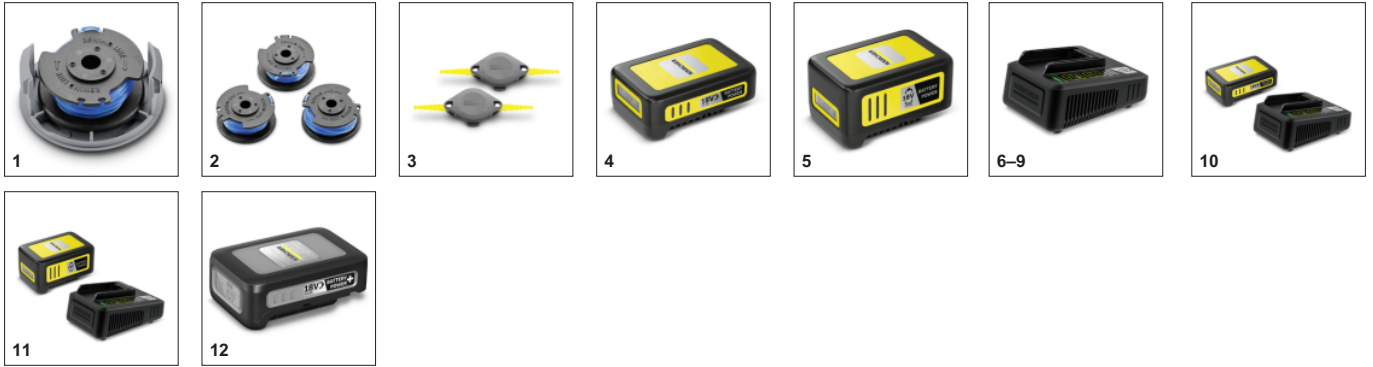

ΕΞΑΡΤΗΜΑΤΑ ΓΙΑ LTR 18-25 BATTERY 1.444-300.0

	Αριθμός παραγγελίας	Περιγραφή	
ΧΟΡΤΟΚΟΠΤΙΚΟ ΜΠΑΤΑΡΙΑΣ			
Καρούλι μεσινέζας LTR 18 Battery	1 2.444-014.0	Το καρούλι με το πρακτικό καπάκι και η στριφτή μεσινέζα εξασφαλίζουν καλά αποτελέσματα σε δυσπρόσιτους χώρους. Κατάλληλο για όλα τα χορτοκοπτικά μεσινέζας 18 V Kärcher Battery Power.	☒
Καρούλι μεσινέζας LTR 18 Battery (πακέτο με 3 τμχ)	2 2.444-016.0	Το καρούλι και η στριφτή μεσινέζα εξασφαλίζουν καλά αποτελέσματα σε δυσπρόσιτους χώρους. Κατάλληλο για όλα τα χορτοκοπτικά μεσινέζας 18 V Kärcher Battery Power.	☐
Λεπίδα κοπής για το LTR Battery (πακέτο 2 τμχ)	3 2.444-022.0	Ο κήπος σας διαθέτει πολλά σημεία με ανεξέλεγκτη βλάστηση; Σίγουρα θα απαλλαγείτε από αυτά, εάν χρησιμοποιήσετε το χορτοκοπτικό με διπλή λεπίδα!	☐
ΜΠΑΤΑΡΙΕΣ			
Μπαταρία Battery Power 18V / 2,5Ah *INT	4 2.445-034.0	Μπαταρία 18 V/2,5 Ah Kärcher Battery Power με καινοτόμο τεχνολογία πραγματικού χρόνου (Real Time Technology) συμπεριλαμβανομένης της οθόνης LCD με ένδειξη στάθμης μπαταρίας. Κατάλληλη για χρήση σε όλες τις συσκευές με την πλατφόρμα μπαταριών 18 V Kärcher.	☐
Μπαταρία Battery Power 18V / 5,0Ah *INT	5 2.445-035.0	Μπαταρία 18 V/5,0 Ah Kärcher Battery Power με καινοτόμο τεχνολογία πραγματικού χρόνου (Real Time Technology) συμπεριλαμβανομένης της οθόνης LCD με ένδειξη στάθμης μπαταρίας. Κατάλληλη για χρήση σε όλες τις συσκευές με την πλατφόρμα μπαταριών 18 V Kärcher.	☐
ΦΟΡΤΙΣΤΕΣ ΜΠΑΤΑΡΙΩΝ			
Φορτιστής ταχείας φόρτισης Battery Power 18 V	6 2.445-032.0	Ο φορτιστής ταχείας φόρτισης φορτίζει την ανταλλάξιμη μπαταρία 18 V/2,5 Ah Battery Power της Kärcher στο 80% μέσα σε μόλις 44 λεπτά και μπορεί να χρησιμοποιηθεί σε όλες τις μπαταρίες της πλατφόρμας μπαταριών 18 V της Kärcher.	☐
Fast battery recharger Battery Power 18/	7 2.445-036.0		☐
	8 2.445-038.0		☐
	9 2.445-040.0		☐
STARTERKIT ΜΠΑΤΑΡΙΩΝ ΚΑΙ ΦΟΡΤΙΣΤΕΣ ΜΠΑΤΑΡΙΩΝ			
Σετ μπαταρίας & ταχυφορτιστή Battery Power 18V / 2,5Ah *EU	10 2.445-062.0	Το σετ μπαταρίας & ταχυφορτιστή Battery Power 18/25 περιλαμβάνει την μπαταρία 18V / 2,5Ah Battery Power με καινοτόμο τεχνολογία πραγματικού χρόνου (Real Time Technology) και τον φορτιστή ταχείας φόρτισης μπαταριών 18 V. Για όλες τις συσκευές στην πλατφόρμα μπαταριών 18 V της Kärcher.	☐
Σετ μπαταρίας & ταχυφορτιστή Battery Power 18V / 5,0Ah *EU	11 2.445-063.0	Περιλαμβάνεται η μπαταρία 18V / 5,0Ah Kärcher Battery Power και ο φορτιστής ταχείας φόρτισης μπαταριών 18 V: Το σετ μπαταρίας & ταχυφορτιστή Battery Power 18/50 για χρήση σε όλες τις συσκευές στην πλατφόρμα μπαταριών 18 V της Kärcher.	☐
ΜΠΑΤΑΡΙΕΣ			
Battery Power+ 18/30	12 2.445-042.0	Τεχνολογία πραγματικού χρόνου (Real Time Technology) μέσω οθόνης LCD: Εξαιρετικά ισχυρή μπαταρία ιόντων λιθίου Battery Power+ 18 V. Μεγάλος χρόνος λειτουργίας χάρη στη χωρητικότητα 3,0 Ah. Με παρακολούθηση τάσης και βαθμό προστασίας IPX5.	☐

■ Περιλαμβάνεται στη συσκευασία   □ Διαθέσιμα εξαρτήματα   ○ Προϊόντα καθαρισμού.