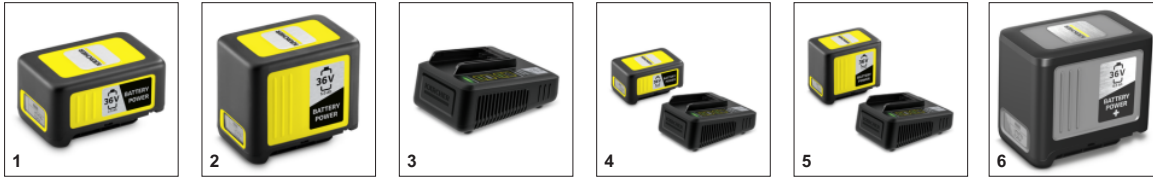

ΕΞΑΡΤΗΜΑΤΑ ΓΙΑ ΗGE 36-60 SET 1.444-251.0

	Αριθμός παραγγελίας	Περιγραφή	
ΜΠΑΤΑΡΙΕΣ			
Μπαταρία Battery Power 36V / 2,5Ah *INT	1 2.445-030.0	Μπαταρία 36 V/2,5 Ah Kärcher Battery Power με καινοτόμο τεχνολογία πραγματικού χρόνου (Real Time Technology) συμπεριλαμβανομένης της οθόνης LCD με ένδειξη στάθμης μπαταρίας. Κατάλληλη για χρήση σε όλες τις συσκευές με την πλατφόρμα μπαταριών 36 V Kärcher.	☒
Μπαταρία Battery Power 36V / 5,0Ah *INT	2 2.445-031.0	Μπαταρία 36 V/5,0 Ah Battery Power με καινοτόμο τεχνολογία πραγματικού χρόνου (Real Time Technology) συμπεριλαμβανομένης της οθόνης LCD με ένδειξη στάθμης μπαταρίας. Κατάλληλη για όλες τις συσκευές με μπαταρία οι οποίες ανήκουν στην πλατφόρμα μπαταριών 36V της Kärcher.	☐
ΦΟΡΤΙΣΤΕΣ ΜΠΑΤΑΡΙΩΝ			
Φορτιστής ταχείας φόρτισης Battery Power 36 V	3 2.445-033.0	Με τον φορτιστή ταχείας φόρτισης, η ανταλλάξιμη μπαταρία 36 V/2,5 Ah μπορεί να φορτιστεί στο 80% σε μόλις 48 λεπτά. Κατάλληλος και για όλες τις άλλες μπαταρίες της πλατφόρμας μπαταριών 36 V Kärcher.	☒
STARTERKIT ΜΠΑΤΑΡΙΩΝ ΚΑΙ ΦΟΡΤΙΣΤΕΣ ΜΠΑΤΑΡΙΩΝ			
Σετ μπαταρίας & ταχυφορτιστή Battery Power 36V / 2,5Ah *EU	4 2.445-064.0	Το σετ μπαταρίας & ταχυφορτιστή Battery Power 36/25, περιλαμβάνει την μπαταρία 36V / 2,5Ah Battery Power και τον φορτιστή ταχείας φόρτισης μπαταριών 36 V. Για όλες τις συσκευές με την πλατφόρμα μπαταριών 36 V της Kärcher.	☐
Σετ μπαταρίας & ταχυφορτιστή Battery Power 36V / 5,0Ah *EU	5 2.445-065.0	Το σετ μπαταρίας & ταχυφορτιστή Battery Power 36/50, περιλαμβάνει την μπαταρία 36V / 5,0Ah Battery Power και τον φορτιστή ταχείας φόρτισης μπαταριών 36 V. Κατάλληλη για χρήση σε όλες τις συσκευές στην πλατφόρμα μπαταριών 36 V Kärcher.	☐
ΜΠΑΤΑΡΙΕΣ			
Battery Power+ 36/60	6 2.042-022.0	Εξαιρετικά ισχυρή μπαταρία ιόντων λιθίου Battery Power+ 36 V με χωρητικότητα 6,0 Ah για μεγάλο χρόνο λειτουργίας. Με καινοτόμο τεχνολογία πραγματικού χρόνου (Real Time Technology) μέσω οθόνης LCD και παρακολούθηση τάσης.	☐

☒ Περιλαμβάνεται στη συσκευασία
☐ Διαθέσιμα εξαρτήματα
☐ Προϊόντα καθαρισμού.