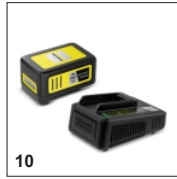

ΕΞΑΡΤΗΜΑΤΑ ΓΙΑ ΗGE 18-50 BATTERY 1.444-240.0

	Αριθμός παραγγελίας	Περιγραφή	
ΜΠΑΤΑΡΙΕΣ			
Μπαταρία Battery Power 18V / 2,5Ah *INT	1 2.445-034.0	Μπαταρία 18 V/2,5 Ah Kärcher Battery Power με καινοτόμο τεχνολογία πραγματικού χρόνου (Real Time Technology) συμπεριλαμβανομένης της οθόνης LCD με ένδειξη στάθμης μπαταρίας. Κατάλληλη για χρήση σε όλες τις συσκευές με την πλατφόρμα μπαταριών 18 V Kärcher.	☐
Μπαταρία Battery Power 18V / 5,0Ah *INT	2 2.445-035.0	Μπαταρία 18 V/5,0 Ah Kärcher Battery Power με καινοτόμο τεχνολογία πραγματικού χρόνου (Real Time Technology) συμπεριλαμβανομένης της οθόνης LCD με ένδειξη στάθμης μπαταρίας. Κατάλληλη για χρήση σε όλες τις συσκευές με την πλατφόρμα μπαταριών 18 V Kärcher.	☐
Batterie power 18/25 *JP	3 2.445-059.0		☐
Batterie power 18/50 *JP	4 2.445-060.0		☐
ΦΟΡΤΙΣΤΕΣ ΜΠΑΤΑΡΙΩΝ			
Φορτιστής ταχείας φόρτισης Battery Power 18 V	5 2.445-032.0	Ο φορτιστής ταχείας φόρτισης φορτίζει την ανταλλάξιμη μπαταρία 18 V/2,5 Ah Battery Power της Kärcher στο 80% μέσα σε μόλις 44 λεπτά και μπορεί να χρησιμοποιηθεί σε όλες τις μπαταρίες της πλατφόρμας μπαταριών 18 V της Kärcher.	☐
Fast battery recharger Battery Power 18/	6 2.445-036.0		☐
	7 2.445-038.0		☐
	8 2.445-040.0		☐
STARTERKIT ΜΠΑΤΑΡΙΩΝ ΚΑΙ ΦΟΡΤΙΣΤΕΣ ΜΠΑΤΑΡΙΩΝ			
Σετ μπαταρίας & ταχυφορτιστή Battery Power 18V / 2,5Ah *EU	9 2.445-062.0	Το σετ μπαταρίας & ταχυφορτιστή Battery Power 18/25 περιλαμβάνει την μπαταρία 18V / 2,5Ah Battery Power με καινοτόμο τεχνολογία πραγματικού χρόνου (Real Time Technology) και τον φορτιστή ταχείας φόρτισης μπαταριών 18 V. Για όλες τις συσκευές στην πλατφόρμα μπαταριών 18 V της Kärcher.	☐
Σετ μπαταρίας & ταχυφορτιστή Battery Power 18V / 5,0Ah *EU	10 2.445-063.0	Περιλαμβάνεται η μπαταρία 18V / 5,0Ah Kärcher Battery Power και ο φορτιστής ταχείας φόρτισης μπαταριών 18 V: Το σετ μπαταρίας & ταχυφορτιστή Battery Power 18/50 για χρήση σε όλες τις συσκευές στην πλατφόρμα μπαταριών 18 V της Kärcher.	☐
ΜΠΑΤΑΡΙΕΣ			
Battery Power+ 18/30	11 2.445-042.0	Τεχνολογία πραγματικού χρόνου (Real Time Technology) μέσω οθόνης LCD: Εξαιρετικά ισχυρή μπαταρία ιόντων λιθίου Battery Power+ 18 V. Μεγάλος χρόνος λειτουργίας χάρη στη χωρητικότητα 3,0 Ah. Με παρακολούθηση τάσης και βαθμό προστασίας IPX5.	☐

■ Περιλαμβάνεται στη συσκευασία   ☐ Διαθέσιμα εξαρτήματα   ☐ Προϊόντα καθαρισμού.