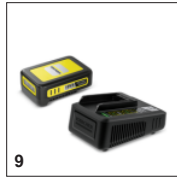

ΕΞΑΡΤΗΜΑΤΑ ΓΙΑ ΗGE 18-50 BATTERY 1.444-240.0

	Αριθμός παραγγελίας	Περιγραφή	
ΜΠΑΤΑΡΙΕΣ			
Μπαταρία Battery Power 18V / 2,5Ah *INT	1 2.445-034.0	Μπαταρία 18 V/2,5 Ah Kärcher Battery Power με καινοτόμο τεχνολογία πραγματικού χρόνου (Real Time Technology) συμπεριλαμβανομένης της οθόνης LCD με ένδειξη στάθμης μπαταρίας. Κατάλληλη για χρήση σε όλες τις συσκευές με την πλατφόρμα μπαταριών 18 V Kärcher.	☐
Μπαταρία Battery Power 18V / 5,0Ah *INT	2 2.445-035.0	Μπαταρία 18 V/5,0 Ah Kärcher Battery Power με καινοτόμο τεχνολογία πραγματικού χρόνου (Real Time Technology) συμπεριλαμβανομένης της οθόνης LCD με ένδειξη στάθμης μπαταρίας. Κατάλληλη για χρήση σε όλες τις συσκευές με την πλατφόρμα μπαταριών 18 V Kärcher.	☐
Batterie power 18/25 *JP	3 2.445-059.0		☐
Batterie power 18/50 *JP	4 2.445-060.0		☐
ΦΟΡΤΙΣΤΕΣ ΜΠΑΤΑΡΙΩΝ			
Φορτιστής ταχείας φόρτισης Battery Power 18 V	5 2.445-032.0	Ο φορτιστής ταχείας φόρτισης φορτίζει την ανταλλάξιμη μπαταρία 18 V/2,5 Ah Battery Power της Kärcher στο 80% μέσα σε μόλις 44 λεπτά και μπορεί να χρησιμοποιηθεί σε όλες τις μπαταρίες της πλατφόρμας μπαταριών 18 V της Kärcher.	☐
Fast battery recharger Battery Power 18/	6 2.445-036.0		☐
	7 2.445-038.0		☐
	8 2.445-040.0		☐
STARTERKIT ΜΠΑΤΑΡΙΩΝ ΚΑΙ ΦΟΡΤΙΣΤΕΣ ΜΠΑΤΑΡΙΩΝ			
Σετ μπαταρίας & ταχυφορτιστή Battery Power 18V / 2,5Ah *EU	9 2.445-062.0	Το σετ μπαταρίας & ταχυφορτιστή Battery Power 18/25 περιλαμβάνει την μπαταρία 18V / 2,5Ah Battery Power με καινοτόμο τεχνολογία πραγματικού χρόνου (Real Time Technology) και τον φορτιστή ταχείας φόρτισης μπαταριών 18 V. Για όλες τις συσκευές στην πλατφόρμα μπαταριών 18 V της Kärcher.	☐
Σετ μπαταρίας & ταχυφορτιστή Battery Power 18V / 5,0Ah *EU	10 2.445-063.0	Περιλαμβάνεται η μπαταρία 18V / 5,0Ah Kärcher Battery Power και ο φορτιστής ταχείας φόρτισης μπαταριών 18 V: Το σετ μπαταρίας & ταχυφορτιστή Battery Power 18/50 για χρήση σε όλες τις συσκευές στην πλατφόρμα μπαταριών 18 V της Kärcher.	☐
ΜΠΑΤΑΡΙΕΣ			
Battery Power+ 18/30	11 2.445-042.0	Τεχνολογία πραγματικού χρόνου (Real Time Technology) μέσω οθόνης LCD: Εξαιρετικά ισχυρή μπαταρία ιόντων λιθίου Battery Power+ 18 V. Μεγάλος χρόνος λειτουργίας χάρη στη χωρητικότητα 3,0 Ah. Με παρακολούθηση τάσης και βαθμό προστασίας IPX5.	☐

■ Περιλαμβάνεται στη συσκευασία   ☐ Διαθέσιμα εξαρτήματα   ☐ Προϊόντα καθαρισμού.