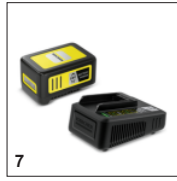

Λεπίδα ακονισμένη με διαμάντι

- Η λεπίδα εξασφαλίζει ένα ακριβές αποτέλεσμα κοπής.

Εργονομικός σχεδιασμός λαβής

- Για ευχάριστη και ασφαλή συγκράτηση κατά τη διάρκεια μακρύτερων περιόδων εργασίας.

ΕΞΑΡΤΗΜΑΤΑ ΓΙΑ ΗGE 18-45 BATTERY 1.444-230.0