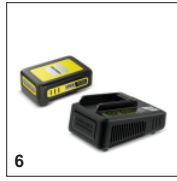

Λεπίδα ακονισμένη με διαμάντι

- Η λεπίδα εξασφαλίζει ένα ακριβές αποτέλεσμα κοπής.

Εργονομικός σχεδιασμός λαβής

- Για ευχάριστη και ασφαλή συγκράτηση κατά τη διάρκεια μακρύτερων περιόδων εργασίας.

ΕΞΑΡΤΗΜΑΤΑ ΓΙΑ ΗGE 18-45 BATTERY 1.444-230.0