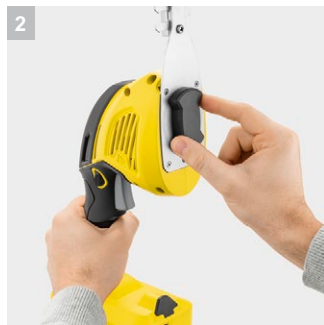

GSH 18-20

Το ψαλίδι μπαταρίας χλόης και θάμνων 18V GSH 18-20 2-σε-1, κόβει το γρασίδι, τους θάμνους και άκρες του χλοοτάπητα με ακρίβεια. Η μπαταρία και ο φορτιστής δεν περιλαμβάνονται στη συσκευή.

1 2 σε 1 λειτουργία

- Άμεση εναλλαγή μεταξύ γκαζόν και φύλλων θάμνων, όπως απαιτείται για την εργασία στο χέρι.

2 Αντικατάσταση λεπίδων χωρίς εργαλεία

- Χάρη στο έξυπνα σχεδιασμένο σύστημα βιδώματος.

3 Λεπίδες διαμαντιών με γωνίες κοπής διπλής όψης

- Παρέχει αποτελέσματα ακρίβειας.

4 Προστασία σημείων λεπίδων και βρόχος για κρέμασμα

- Για αποθήκευση που εξοικονομεί χώρο.

GSH 18-20

- Μπαταριοκίνητο, η μπαταρία και ο φορτιστής μπαταρίας διατίθενται ως προαιρετικά εξαρτήματα
- Συμβατό με την πλατφόρμα μπαταρίας Kärcher 18 V
- Λειτουργία 2 σε 1: Η εναλλαγή μεταξύ λαβών γκαζόν και μπορντούρας είναι εύκολη