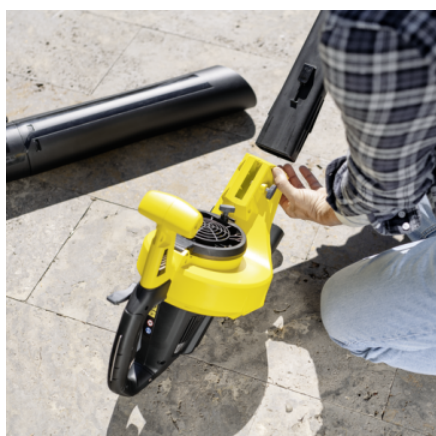

Οι σωλήνες αναρρόφησης και εμφύσησης μπορούν να αφαιρεθούν μεμονωμένα

- Εργασία χωρίς κόπωση χάρη στη μείωση βάρους που επιτυγχάνεται με εξαρτήματα που μπορούν να αφαιρεθούν χωριστά.