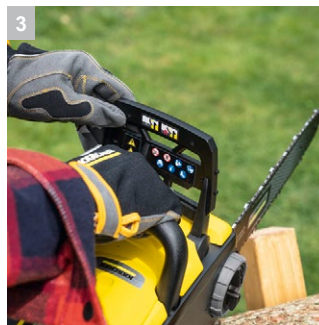

CNS 36-35

Το αλυσοπρίονο μπαταρίας CNS 36-35 είναι ιδανικό για απαιτητικές εργασίες συντήρησης δέντρων. Με γρήγορη ταχύτητα αλυσίδας και μεγάλη λάμα. Η μπαταρία και ο φορτιστής δεν περιλαμβάνονται στη συσκευή.

1 Τέντωμα της αλυσίδας χωρίς εργαλεία

- Η αλυσίδα είναι απλά τεντωμένη χρησιμοποιώντας ένα κουμπί.

2 Αυτόματη λίπανση αλυσίδας

- Για εύκολη συντήρηση του αλυσοπριονίου μπαταρίας.

3 Προστατευτικό ανάκρουσης

- Η αλυσίδα σταματάει αμέσως - για μέγιστη ασφάλεια σε περίπτωση ανάκρουσης.

4 Προφυλακτήρες

- Ασφαλής οδήγηση και ακριβή δόντια, επειδή το αλυσοπρίονο συνδέεται με το υλικό που πρόκειται να κοπεί.

CNS 36-35

- Ιδανικό για εργασίες συντήρησης σε παχύτερα κλαδιά ή για κοπή μικρών δέντρων
- Εύχρηστες ρυθμίσεις και λειτουργία
- Φρένο αλυσίδας και κλειδώμα ασφαλείας για ασφαλή χρήση

Τεχνικά Στοιχεία

Αριθμός παραγγελίας	1.444-050.0	
	4054278548968	
Πλατφόρμα μηχανημάτων μπαταρίας	Πλατφόρμα συσκευών μπαταρίας 36 V	
Ράβδος-οδηγός	cm	35
Ταχύτητα αλυσίδας	m/s	21
Κλίση αλυσίδας	3/8" LP	
Μέτρηση αλυσίδας	1.1 mm / 0.043"	
Αριθμός συνδέσμων κίνησης	52	
Χωρητικότητα δεξαμενής λαδιού	ml	190
Εγγυημένο επίπεδο θορύβου	dB(A)	104
Χειρολαβή μέτρησης δόνησης στο μπροστινό μέρος της συσκευής (ΔK=1.5 m/s ²)	m/s ²	3,6
Τιμές δόνησης για οπίσθια λαβή (ΔK=1,5 m/s ²)	m/s ²	4,9
Κίνηση	Κινητήρας χωρίς ψήκτρες	
Τάση	V	36
Απόδοση ανά φόρτιση μπαταρίας*	Κοπές	max. 100 (2,5 Ah) / max. 200 (5,0 Ah)
Χρόνος εκτέλεσης ανά φόρτιση της μπαταρίας	min	max. 25 (2,5 Ah) / max. 50 (5,0 Ah)
Βάρος	kg	4,34
Διαστάσεις (L × W × H)	mm	825 × 222 × 235