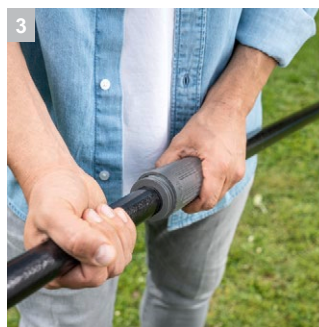

PSW 18-20

Το μπαταριοκίνητο κονταροπρίονο PSW 18-20 μπορεί εύκολα να φτάσει σε οποιοδήποτε κλαδί σε ύψη έως 4 μέτρα. Για ασφαλή, βολική συντήρηση δέντρων. Η μπαταρία και ο φορτιστής δεν περιλαμβάνονται στη συσκευή.

1 Εύκολη τάνυση αλυσίδας

- Βίδα με εύκολη πρόσβαση για την τάνυση της αλυσίδας.

2 Αυτόματη λίπανση αλυσίδας

- Για χαμηλό κόστος συντήρησης του κονταροπρίονου.

3 Βιδωτός ταχυσύνδεσμος

- Δυνατότητα αποσυναρμολόγησης του κονταροπρίονου σε τρία μέρη για εύκολη αποθήκευση.

4 Πρακτικός ιμάντας ώμου

- Βέλτιστη κατανομή βάρους για τη μείωση της πίεσης που ασκείται στα χέρια και τους ώμους των χρηστών.

PSW 18-20

- Μπορεί άνετα να κόψει κλαδιά σε ύψος έως και 4 μέτρα
- Εύχρηστες ρυθμίσεις και λειτουργία
- Ιμάντας ώμου για βελτιστοποιημένη κατανομή βάρους