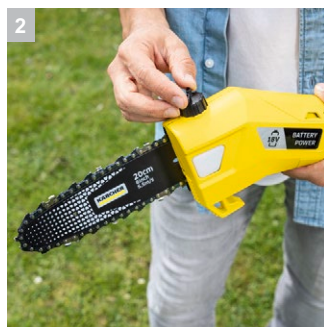

PSW 18-20

Το μπαταριοκίνητο κονταροπρίονο PSW 18-20 μπορεί εύκολα να φτάσει σε οποιοδήποτε κλαδί σε ύψη έως 4 μέτρα. Για ασφαλή, βολική συντήρηση δέντρων. Η μπαταρία και ο φορτιστής δεν περιλαμβάνονται στη συσκευή.

1 Εύκολη τάνυση αλυσίδας

- Βίδα με εύκολη πρόσβαση για την τάνυση της αλυσίδας.

2 Αυτόματη λίπανση αλυσίδας

- Για χαμηλό κόστος συντήρησης του κονταροπρίονου.

3 Βιδωτός ταχυσύνδεσμος

- Δυνατότητα αποσυναρμολόγησης του κονταροπρίονου σε τρία μέρη για εύκολη αποθήκευση.

4 Πρακτικός ιμάντας ώμου

- Βέλτιστη κατανομή βάρους για τη μείωση της πίεσης που ασκείται στα χέρια και τους ώμους των χρηστών.

PSW 18-20

- Μπορεί άνετα να κόψει κλαδιά σε ύψος έως και 4 μέτρα
- Εύχρηστες ρυθμίσεις και λειτουργία
- Ιμάντας ώμου για βελτιστοποιημένη κατανομή βάρους