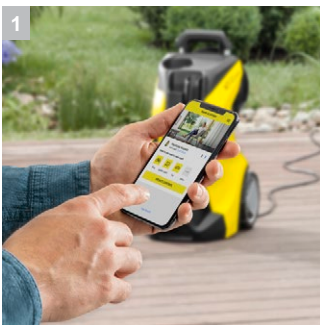

K7 Premium Smart Control Home

Πλιστικό μηχάνημα K 7 Premium Smart Control με Bluetooth, εφαρμογή, ενίσχυση ισχύος, πιστόλι G 180 Q Smart Control, κάνη Multi Jet 3 σε 1, τύλιξη λάστιχου. Με Kit οικιακού καθαρισμού.

1 Σύνδεση με την εφαρμογή Home & Garden μέσω Bluetooth

- Η εφαρμογή Home & Garden της Kärcher θα σας κάνει ειδικό σε θέματα καθαρισμού.
- Επωφεληθείτε από όλη την τεχνογνωσία της Kärcher για να επιτύχετε τέλεια αποτελέσματα καθαρισμού.

3 Πιστόλι ψεκασμού Smart Control και κάνη Jet 3 σε 1

- Πιστόλι ψεκασμού με οθόνη LCD και κουμπιά για ρύθμιση της πίεσης ή της δόσης του απορρυπαντικού.
- Το περιστρεφόμενο Multi Jet 3 σε 1 περιλαμβάνει τρία διαφορετικά ακροφύσια για εύκολη αλλαγή.