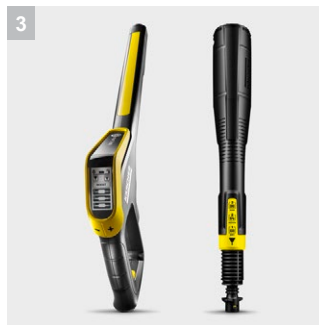

K7 Premium Smart Control Home

Πλιστικό μηχάνημα K 7 Premium Smart Control με Bluetooth, εφαρμογή, ενίσχυση ισχύος, πιστόλι G 180 Q Smart Control, κάνη Multi Jet 3 σε 1, τύλιξη λάστιχου. Με Kit οικιακού καθαρισμού.

3 Πιστόλι ψεκασμού Smart Control και κάνη Jet 3 σε 1

- Πιστόλι ψεκασμού με οθόνη LCD και κουμπιά για ρύθμιση της πίεσης ή της δόσης του απορρυπαντικού.
- Το περιστρεφόμενο Multi Jet 3 σε 1 περιλαμβάνει τρία διαφορετικά ακροφύσια για εύκολη αλλαγή.

Εξοπλισμός

Πιστόλι ψεκασμού με σκανδάλη υψηλής πίεσης	G 180 Q Smart Control	Τηλεσκοπική λαβή	■
Vario Power Jet	–	Υδρόψυκτο μοτέρ	■
Κάνη Jet 3 σε 1	■	Συμβατότητα με Bluetooth	■
Τούρμπο μπεκ	–		
Εύκαμπτος σωλήνας υψηλής πίεσης m	10		
Ταχυσύνδεσμος ενσωματωμένος στο μηχάνημα	■		
Εφαρμογή χημικού με	Σύστημα Plug 'n' Clean		
Ενσωματωμένο φίλτρο νερού λεπτού πλέγματος	■		
Αντάπτορας για μάνικα κήπου A3/4"	■		
Kit οικιακού καθαρισμού	K 7 Smart: Εξάρτημα καθαρισμού δαπέδων T 7, πέτρινων επιφανειών και προσώπων, 3 σε 1, 1l		
Ενσωματωμένη ανέμη εύκαμπτου σωλήνα υψηλής πίεσης	■		
■ Περιλαμβάνεται στη συσκευασία			