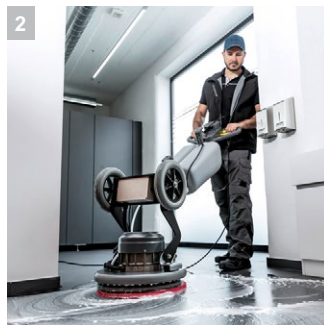

BDS 43/ Orbital C Spray

Μηχάνημα τροχιακού μονού δίσκου BDS 43 / Orbital C Spray -ιδανικό για πολλές εφαρμογές στον καθαρισμό κτιρίων, καθώς και για τον βαθύ καθαρισμό χαλιών χάρη στα ενσωματωμένα ακροφύσια ψεκασμού.

1 Εύκολη και διαισθητική λειτουργία

- Άνετος και εύκολος χειρισμός
- Εξαιρετική ισορροπία και αθόρυβη λειτουργία.

2 Λειτουργία αντιστροφής λαβής

- Αυξάνει την πίεση της βούρτσας από 38 έως 55 κιλά.
- Υψηλή απόδοση καθαρισμού ακόμα και σε απαιτητικές συνθήκες.

3 Ενσωματωμένα, ρυθμιζόμενα ακροφύσια ψεκασμού

- Για ακρίβεια στη ροή νερού και υψηλή απόδοση κάλυψης επιφάνειας.
- Εξαιρετικό αποτέλεσμα καθαρισμού και σύντομοι χρόνοι στεγνώματος.

BDS 43/ Orbital C Spray