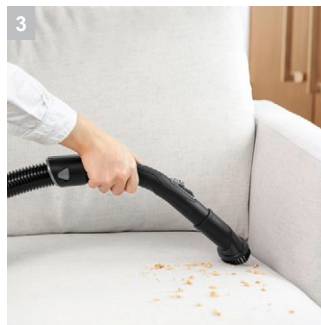

VC 2 *EU

Ιδανική για εύκολο καθαρισμό σε διαμερίσματα και μικρά σπίτια: Η compact και εύκολη στη χρήση σκούπα αναρρόφησης VC 2 με σακούλα.

1 Εύχρηστο σύστημα σακούλας φίλτρου

- Εύκολο στη χρήση σύστημα σακούλα φίλτρου
- Χωρίς επαφή με τη σκόνη.

2 Αποθήκευση εξαρτημάτων

- Τα αξεσουάρ μπορούν να αποθηκευτούν άνετα και να είναι οργανωμένα μέσα στη συσκευή.
- Αυτό σημαίνει ότι τα ακροφύσια είναι πάντα διαθέσιμα.

3 Αποσπώμενο ακροφύσιο δαπέδου

- Επιλογή για επιπλέον εργαλεία για τον ιδανικό καθαρισμό σε κάθε περιοχή του σπιτιού.

4 Φίλτρο HEPA

- Αξιοτίστα φιλτράρει ρύπους όπως η γύρη ή άλλα αλλεργιογόνα.
- Καθαρός αέρας - για ένα υγιές περιβάλλον διαβίωσης.