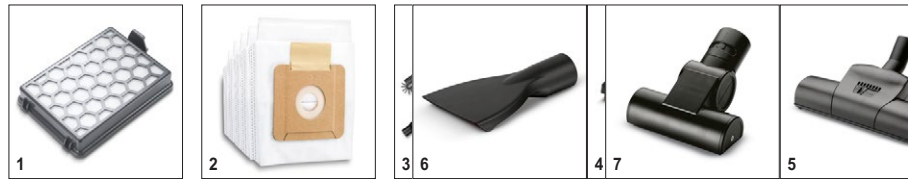

VC 2 *EU 1.198-105.0

KÄRCHER

		Αριθμός παραγγελίας	Ποσότητα			Τιμή	Περιγραφή	
Φίλτρο								
Συσκευασμένο φίλτρο HEPA 13 VC 2	1	2.863-237.0	1 Pieces				Το φίλτρο υγιεινής HEPA (EN 1822:1998) για την ηλεκτρική σκούπα αναρρόφησης Kärcher VC 2 φιλτράρει με ασφάλεια και αξιοπιστία ακόμα και την πιο λεπτή σκόνη. Ιδανικό για άτομα με αλλεργίες.	■
Σετ σακούλες φίλτρου (5 τμχ.)	2	2.863-236.0	5 Pieces				Σακούλα φίλτρου από μαλακό ύφασμα με πρακτικό σύστημα κλειδώματος για υγιεινή απομάκρυνση χωρίς να έρχεστε σε επαφή με τους ρύπους. Κατάλληλο για την ηλεκτρική σκούπα αναρρόφησης Kärcher VC 2.	■
Σετ εξαρτημάτων								
Κιτ καθαρισμού VC	3	2.863-255.0					Το κιτ καθαρισμού VC πολλαπλασιάζει τις εφαρμογές της σειράς με τις ηλεκτρικές σκούπες αναρρόφησης. Έτσι, οι εργασίες καθαρισμού γίνονται πιο απλές και πιο εύκολες.	□
Ακροφύσια								
Ακροφύσιο για παρκέ	4	2.863-260.0	1 Pieces				Ακροφύσιο για παρκέ με μαλακές τρίχες για τον απαλό καθαρισμό δαπέδων παρκέ και άλλων ευαίσθητων δαπέδων από σκληρό υλικό της Kärcher.	□
Βούρτσα Turbo	5	4.130-177.0	1 Pieces				Ισχυρή μετάδοση κίνησης turbo για αποτελεσματικό βούρτσισμα. Μπορεί να χρησιμοποιηθεί σε σκληρά δάπεδα και χαλιά, χωρίς αλλαγή ID 35 mm	□
Ακροφύσιο στρωμάτων	6	6.906-755.0	1 Pieces				Για τον καθαρισμό των στρωμάτων και των δυσπρόσιτων περιοχών και των εσοχών μέσα και γύρω από τα κρεβάτια.	□
Ακροφύσιο ταπετσαρίας turbo	7	2.903-001.0	1 Pieces				Πρακτικό ακροφύσιο με περιστρεφόμενη βούρτσα που λειτουργεί με αέρα. Καθαρίζει σε βάθος ταπετσαρίες και υφασμάτινες επιφάνειες. Ιδανικό για την απομάκρυνση τριχών από κατοικίδια.	□

■ Περιλαμβάνεται στη συσκευασία □ Διαθέσιμα εξαρτήματα