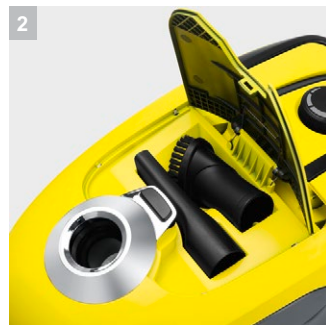

## VC 2 \*EU

Ιδανική για εύκολο καθαρισμό σε διαμερίσματα και μικρά σπίτια: Η compact και εύκολη στη χρήση σκούπα αναρρόφησης VC 2 με σακούλα.

### 1 Εύχρηστο σύστημα σακούλας φίλτρου

- Εύκολο στη χρήση σύστημα σακούλα φίλτρου
- Χωρίς επαφή με τη σκόνη.

**VC 2 \*EU**

- Εύκολα αφαιρούμενη σακούλα φίλτρου
- Φίλτρο HEPA (EN 1822:1998)
- Αθόρυβο

**Τεχνικά Στοιχεία**

<b>Αριθμός παραγγελίας</b>		<b>1.198-105.0</b>
		4054278206714
Ονομαστική ισχύς εισόδου	W	700
Ακτίνα λειτουργίας	m	7,5
Χωρητικότητα σακούλας φίλτρου	l	2,8
Στάθμη ηχητικής ισχύος	dB(A)	76
Τρέχων τύπος	V / Hz	220 – 240 / 50 – 60
Βάρος χωρίς τα εξαρτήματα	kg	5,1
Διαστάσεις (L × W × H)	mm	435 × 288 × 249

**Εξοπλισμός**

Σωλήνας αναρρόφησης	m	1,5 / Τηλεσκοπική λαβή
Τηλεσκοπικός σωλήνας αναρρόφησης		■
Μεταβλητό ακροφύσιο στεγνού δαπέδου		■
Φίλτρο HEPA 12 (EN 1822:1998)		■
Αυτόματο μάζεμα καλωδίου		■
Πρακτική θέση parking		■
Ακροφύσιο γωνιών		■
Ακροφύσιο δαπέδου		■
Βούρτσα μαλακής σκόνης		■
Εξαρτήματα για το σωλήνα αναρρόφησης		■
■ Περιλαμβάνεται στη συσκευασία		