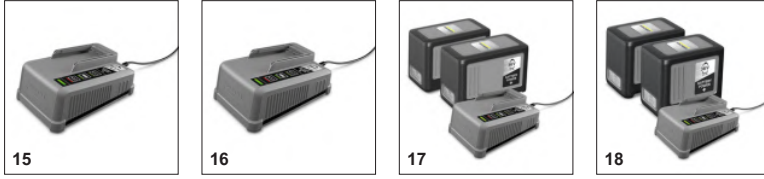

ΕΞΑΡΤΗΜΑΤΑ ΓΙΑ PUZZI 9/1 BP ADV 1.101-702.0

	Αριθμός παραγγελίας	Περιγραφή	
ΦΟΡΤΙΣΤΗΣ			
Φορτιστής γενικής χρήσης Battery Power+ 18-36	15 2.445-054.0	Μονάδα φόρτισης γενικής χρήσης Battery Power με ένδειξη LED κατάστασης λειτουργίας για τη φόρτιση όλων των μπαταριών 18 και 36 V Kärcher Battery Power και των μπαταριών ιόντων λιθίου Kärcher Battery Power+. Κατάλληλη για επιποχια φόρτιση.	☐
Fast battery recharger Battery Power+ 36/60	16 2.445-045.0	Ταχεία φόρτιση μπαταριών λιθίου Battery Power+ 36 V με μέγ. ρεύμα φόρτισης 6 A. Φορτιστής ταχείας φόρτισης με ένδειξη κατάστασης λειτουργίας LED. Χαμηλή κατανάλωση ενέργειας στην κατάσταση αναμονής, κατάλληλο για επιποχια στερέωση.	☐
STARTER KIT			
Starter kit Battery Power+ 36/75	17 2.445-070.0	Battery Power+ 36/75 Starter Kit με 2 μπαταρίες 36-V/7,5-Ah και φορτιστής ταχείας φόρτισης 36-V για τα μηχανήματα της πλατφόρμας μπαταριών 36/75 V Battery Power και Battery Power+ της Kärcher.	☐
Starter kit Battery Power+ 36/60	18 2.445-071.0	Battery Power+ 36/60 Starter Kit της Kärcher για όλα τα μηχανήματα στην πλατφόρμα μπαταριών Kärcher 36 V Battery Power+. Παραδοτέα: 2 μπαταρίες 36V/6,0 Ah και ο συμβατός φορτιστής ταχείας φόρτισης 36V.	☐

☒ Περιλαμβάνεται στη συσκευασία
☐ Διαθέσιμα εξαρτήματα
☐ Προϊόντα καθαρισμού.