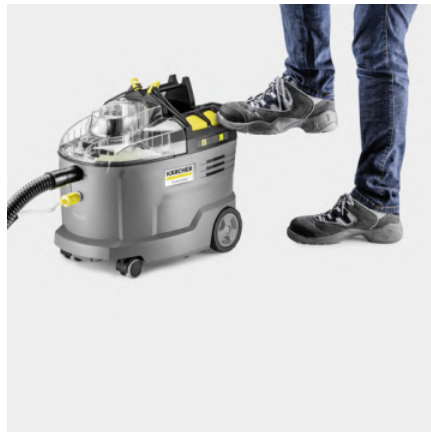

PUZZI 9/1 BP ADV

Για μέγιστη ευελιξία, για βαθύ καθαρισμό: Η στιβαρή μηχανή πλύσης - απόπλυσης μπαταρίας Puzzi 9/1 Bp Adv με ακροφύσιο ταπετσαρίας και ακροφύσιο δαπέδου.

Αριθμός παραγγελίας

1.101-702.0

- Απεριόριστη ακτίνα λειτουργίας χάρη στην ισχυρή μπαταρία
- Ακροφύσιο δαπέδου πλάτους 240 mm με σωλήνα εξαγωγής ψεκασμού
- Εξαιρετικά στιβαρό αλλά και εύκολο στη χρήση

Εξοπλισμός

Παραλλαγή		Δεν περιλαμβάνεται μπαταρία και φορτιστής
Σωλήνας ψεκασμού/αναρρόφησης (m)	m	2,5
Κλειδί μεταφοράς εύκαμπτου σωλήνα		■
Σωλήνας πλύσης- απόπλυσης	Τεμάχιο(α) / mm	1 / 700 / Μέταλλο
Επιπρόσθετη λαβή		■
Φίλτρο προστασίας κινητήρα		■
Φίλτρο καθαρού νερού		■
Ακροφύσιο ταπετσαρίας		■
Αποθήκευση εξαρτημάτων επάνω στο μηχάνημα		■
Χώρος αποθήκευσης για ταμπλέτες καθαριστικού		■
Αφαιρούμενο δοχείο 2 σε 1		■
Προϊόντα καθαρισμού		Ταμπλέτες RM 760 / 2 Καρτέλες

■ Περιλαμβάνεται στη συσκευασία

Ισχυρή μπαταρία Kärcher Power + 36V

- Ασύρματη ελευθερία κινήσεων.
- Τεχνολογία πραγματικού χρόνου (Real Time) για τη λειτουργία οθόνης LCD στην μπαταρία με τις ακόλουθες ενδείξεις: υπολειπόμενος χρόνος λειτουργίας, υπολειπόμενος χρόνος φόρτισης και χωρητικότητα μπαταρίας.
- Συμβατό με όλα τα μηχανήματα από την πλατφόρμα μπαταρίας 36 V Kärcher Battery Power+.

Ανθεκτικό και στιβαρό μηχάνημα

- Η μεγάλη διάρκεια ζωής εξασφαλίζει υψηλή απόδοση.
- Στιβαρή και ανθεκτική αντλία διαφράγματος.
- Δύο μεγάλα κουμπιά που λειτουργούν με το χέρι ή το πόδι για ευκολία.

Ολοκληρωμένο σετ αξεσουάρ καθαρισμού χαλιών