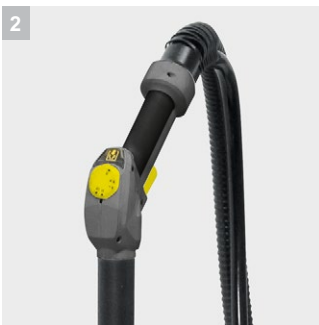

SGV 8/5

Το εύκολο στη χρήση ατμοσύστημα SGV 8/5 συνδυάζει τη λειτουργία του ατμοκαθαριστή και της σκούπας ξηρής- υγρής αναρρόφησης. Το περισσευούμενο νερό αναρροφάται αμέσως κατά την παραγωγή ατμού.

1 Πολύ φιλικό για τον χρήστη χάρη στη λειτουργία EASY

- Ένας περιστροφικός διακόπτης για όλες τις λειτουργίες. Για απλό και γρήγορο χειρισμό, χωρίς να απαιτείται μεγάλο διάστημα για εξοικείωση με τα χειριστήρια.
- Αυτονόητα σύμβολα κάνουν το μηχάνημα εύκολο στην κατανόηση και την απλουστευμένη λειτουργία

2 λαβή με σκανδάλη για άνετο χειρισμό των λειτουργιών

- Εξοικονομεί χρόνο, είναι απλό και ευέλικτο και ο έλεγχος των λειτουργιών είναι δυνατός κατά τη διάρκεια της εργασίας.
- Κουμπιά για τις πιο σημαντικές λειτουργίες όπως η ρύθμιση του νερού/ατμού και διακόπτη για τη λειτουργία της αναρρόφησης