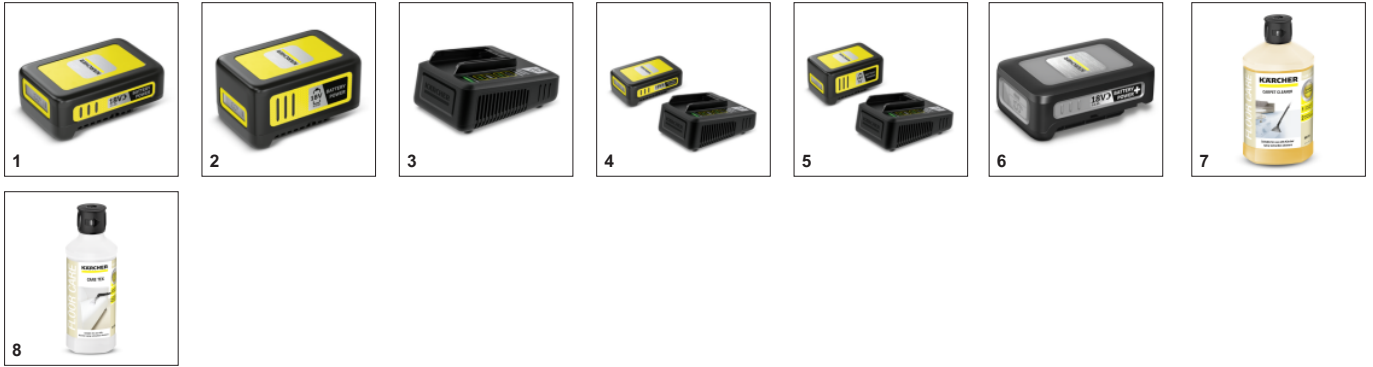

ΕΞΑΡΤΗΜΑΤΑ ΓΙΑ SE 3-18 COMPACT 1.081-500.0

	Αριθμός παραγγελίας	Περιγραφή	
ΜΠΑΤΑΡΙΕΣ			
Μπαταρία Battery Power 18V / 2,5Ah *INT	1 2.445-034.0	Μπαταρία 18 V/2,5 Ah Kärcher Battery Power με καινοτόμο τεχνολογία πραγματικού χρόνου (Real Time Technology) συμπεριλαμβανομένης της οθόνης LCD με ένδειξη στάθμης μπαταρίας. Κατάλληλη για χρήση σε όλες τις συσκευές της πλατφόρμας μπαταριών 18 V Kärcher.	☐
Μπαταρία Battery Power 18V / 5,0Ah *INT	2 2.445-035.0	Μπαταρία 18 V/5,0 Ah Kärcher Battery Power με καινοτόμο τεχνολογία πραγματικού χρόνου (Real Time Technology) συμπεριλαμβανομένης της οθόνης LCD με ένδειξη στάθμης μπαταρίας. Κατάλληλη για χρήση σε όλες τις συσκευές της πλατφόρμας μπαταριών 18 V Kärcher.	☐
ΦΟΡΤΙΣΤΕΣ ΜΠΑΤΑΡΙΩΝ			
Φορτιστής ταχείας φόρτισης Battery Power 18 V	3 2.445-032.0	Ο φορτιστής ταχείας φόρτισης φορτίζει την ανταλλάξιμη μπαταρία 18 V/2,5 Ah Battery Power της Kärcher στο 80% μέσα σε μόλις 44 λεπτά και μπορεί να χρησιμοποιηθεί σε όλες τις μπαταρίες της πλατφόρμας μπαταριών 18 V της Kärcher.	☐
STARTERKIT ΜΠΑΤΑΡΙΩΝ ΚΑΙ ΦΟΡΤΙΣΤΕΣ ΜΠΑΤΑΡΙΩΝ			
Σετ μπαταρίας & ταχυφορτιστή Battery Power 18V / 2,5Ah *EU	4 2.445-062.0	Το σετ μπαταρίας & ταχυφορτιστή Battery Power 18/25 περιλαμβάνει την μπαταρία 18V / 2,5Ah Battery Power με καινοτόμο τεχνολογία πραγματικού χρόνου (Real Time Technology) και τον φορτιστή ταχείας φόρτισης μπαταριών 18 V. Για όλες τις συσκευές στην πλατφόρμα μπαταριών 18 V της Kärcher.	☐
Σετ μπαταρίας & ταχυφορτιστή Battery Power 18V / 5,0Ah *EU	5 2.445-063.0	Περιλαμβάνεται η μπαταρία 18V / 5,0Ah Kärcher Battery Power και ο φορτιστής ταχείας φόρτισης μπαταριών 18 V. Το σετ μπαταρίας & ταχυφορτιστή Battery Power 18/50 για χρήση σε όλες τις συσκευές στην πλατφόρμα μπαταριών 18 V της Kärcher.	☐
ΜΠΑΤΑΡΙΕΣ			
Battery Power+ 18/30	6 2.445-042.0	Τεχνολογία πραγματικού χρόνου (Real Time Technology) μέσω οθόνης LCD: Εξαιρετικά ισχυρή μπαταρία ιόντων λιθίου Battery Power+ 18 V. Μεγάλος χρόνος λειτουργίας χάρη στη χωρητικότητα 3,0 Ah. Με παρακολούθηση τάσης και βαθμό προστασίας IPX5.	☐
ΚΑΘΑΡΙΣΜΟΣ ΧΑΛΙΩΝ ΚΑΙ ΤΑΠΕΤΣΑΡΙΩΝ			
Υγρό καθαριστικό για χαλιά	7 6.295-771.0	Υγρό απορρυπαντικό με σύνθεση γρήγορου στεγνώματος για ενδιάμεσο καθαρισμό. Κατάλληλο για χαλιά, τάπητες, ταπετσαρίες, καθίσματα αυτοκινήτου κ.λπ.	☐
CARPET UND UPHOLSTERY CARE			
Care Tex	8 6.295-769.0	Άκρως αποτελεσματική προστασία που διαρκεί, για όλες τις υφασμάτινες επιφάνειες. Τα χαλιά, οι ταπετσαρίες και τα καθίσματα αυτοκινήτου είναι καλυμμένα με μια προστατευτική επικάλυψη που απωθεί τους ρύπους και αποτρέπει τη συσσώρευση ρύπων στο μέλλον. Επομένως, οι ρύποι μπορούν να καθαριστούν με ηλεκτρική σκούπα αναρρόφησης με πιο εύκολο και σχολαστικό τρόπο.	☐

■ Περιλαμβάνεται στη συσκευασία ☐ Διαθέσιμα εξαρτήματα ☐ Προϊόντα καθαρισμού.