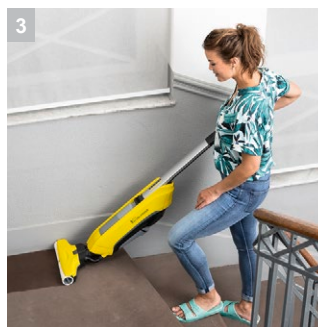

2 Το σκούπισμα είναι 20%* καθαρότερο από ό,τι με σφουγγαρίστρα και πολύ πιο πρακτικό

- Σύστημα 2 κάδων: Συνεχής διαβροχή των κυλίνδρων από τον κάδο καθαρού νερού, ενώ παράλληλα οι ρύποι συλλέγονται στον κάδο ακάθαρτου νερού.
- Χωρίς κόπο: Τέλος στο τράβηγμα των κουβάδων τριγύρω, στο χειροκίνητο στύψιμο του πανιού καθαρισμού δαπέδου και στο τρίψιμο.

3 Περίπου 20 λεπτά της ζωής της ισχυρής μπαταρίας ιόντων λιθίου

- Μέγιστη ελευθερία κινήσεων κατά το καθαρίσμα χάρη στη μη εξάρτηση από πρίζες: δεν χρειάζεται να αλλάζετε πρίζες συνέχεια.
- Οθόνη LED τριών σταδίων με διασθητική λειτουργία ένδειξης στάθμης μπαταρίας.

4 Εύκολος καθαρισμός μηχανήματος

- Λειτουργία καθαρισμού συσκευής και κυλίνδρων στον σταθμό καθαρισμού και στάθμευσης.
- Ο κάδος ακάθαρτου νερού που πλένεται σε πλυντήριο πιάτων μπορεί να εκκενωθεί χωρίς να έρθει σε επαφή με τους ρύπους.