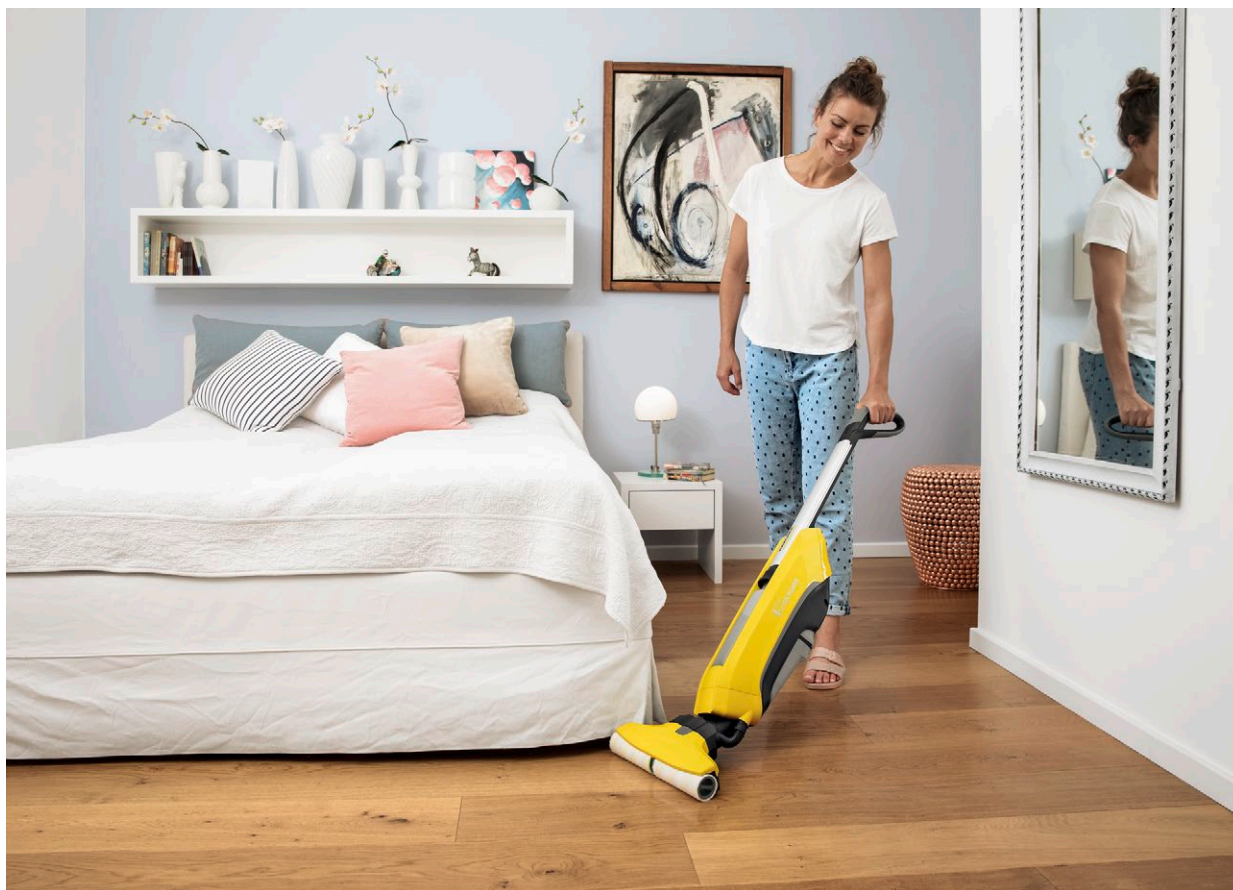

FC 5 Cordless + extra set roller + απολυμαντικό

- Αφαιρεί τη σκόνη και τους λεκέδες από νερό
- Γρήγορος χρόνος στεγνώματος του δαπέδου
- Λειτουργεί με μπαταρία

Τεχνικά Στοιχεία

Αριθμός παραγγελίας	1.055-601.0	
	4054278438344	
Τρέχων τύπος	Ph / V / Hz	1 / 100 – 240 / 50 – 60
Απόδοση ανά γέμισμα κάδου	m²	περίπου 60
Χωρητικότητα κάδου καθαρού νερού	ml	400
Χωρητικότητα κάδου ακάθαρτου νερού	ml	200
Πλάτος εργασίας ρολού	mm	300
Χρόνος στεγνώματος δαπέδου	min	περίπου 2
Τάση μπαταρίας	V	25,2
Διάρκεια ζωής μπαταρίας	min	περίπου 20
Χρόνος φόρτισης μπαταρίας	h	4
Τύπος μπαταρίας		Μπαταρία λιθίου
Χωρητικότητα δοχείου καθαρισμού	ml	200
Βάρος	kg	4,37
Διαστάσεις (L × W × H)	mm	320 × 270 × 1220

Εξοπλισμός

Σύστημα 2 κάδων	■
Σετ roller καθαρισμού, κίτρινα	■
Προϊόντα καθαρισμού	ml Προϊόν καθαρισμού για όλα τα δάπεδα RM 536 30
Θέση καθαρίσματος και στάθμευσης	■
Φορτιστής	■

■ Περιλαμβάνεται στη συσκευασία * Η μηχανή καθαρισμού δαπέδου της Kärcher επιτυγχάνει έως και 20% καλύτερη απόδοση καθαρισμού σε σύγκριση με μία συμβατική σφουγγαρίστρα στην κατηγορία δοκιμής «Σκούπισμα». Αναφέρεται στα μέσα αποτελέσματα των δοκιμών στην αποτελεσματικότητα καθαρισμού, στη συλλογή των ρύπων και στον καθαρισμό των άκρων.