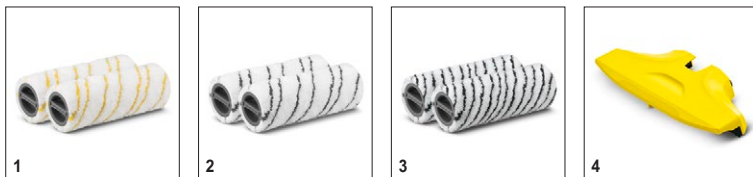

FC 5 + extra set roller + απολυμαντικό 1.055-400.0

KÄRCHER

		Αριθμός παραγγελίας	Ποσότητα				Τιμή	Περιγραφή	
Rollers									
Σετ κυλίνδρων πολλαπλών επιφανειών, κίτρινο	1	2.055-006.0	1 Ζεύγος					Σετ κυλίνδρων μικροϊών 2 εξαρτημάτων για απαλό υγρό καθαρισμό και περιποίηση όλων των σκληρών δαπέδων. Χωρίς χνούδια, απορροφητική και ανθεκτική στη φθορά. Πλένεται στο πλυντήριο έως τους 60 °C.	☒
Σετ κυλίνδρων πολλαπλών επιφανειών, γκρι	2	2.055-007.0	1 Ζεύγος					Σετ κυλίνδρων για εύκολο ο καθαρισμό ανθεκτικών σκληρών δαπέδων και βρόμικων εσοχών. Πλένεται στο πλυντήριο έως τους 60 °C.	☐
Σετ roller για πέτρινα δάπεδα	3	2.055-021.0	1 Ζεύγος					Σετ κυλίνδρων για εύκολο ο καθαρισμό ανθεκτικών σκληρών δαπέδων και βρόμικων εσοχών. Πλένεται στο πλυντήριο έως τους 60 °C.	☐
Διάφορα									
Κάλυμμα κεφαλής αναρρόφησης για την FC 5	4	2.055-019.0	1 Τεμάχιο(α)					Το βελτιωμένο κάλυμμα της κεφαλής αναρρόφησης καθιστά τη συλλογή των ρύπων πιο αποτελεσματική. Για ενσωμάτωση σε κίτρινες συσκευές FC 5 που δεν είναι ακόμη εξοπλισμένες με αυτό ως στάνταρ.	☒

☒ Περιλαμβάνεται στη συσκευασία ☐ Διαθέσιμα εξαρτήματα