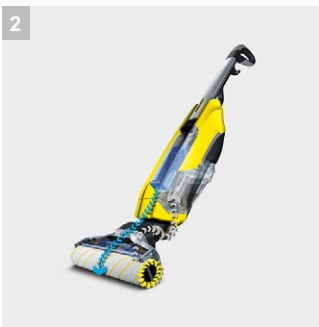

2 Το σκούπισμα είναι 20%* καθαρότερο από ό,τι με σφουγγαρίστρα και πολύ πιο πρακτικό

- Σύστημα 2 κάδων: Συνεχής διαβροχή των κυλίνδρων από τον κάδο καθαρού νερού, ενώ παράλληλα οι ρύποι συλλέγονται στον κάδο ακάθαρτου νερού.
- Χωρίς κόπο: Τέλος στο τράβηγμα των κουβάδων τριγύρω, στο χειροκίνητο στύψιμο του πανιού καθαρισμού δαπέδου και στο τρίψιμο.