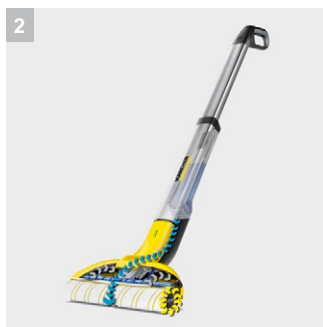

FC 3 Cordless

Η μηχανή καθαρισμού δαπέδων FC 3 Cordless αφαιρεί εύκολα τους λεκέδες και τους ξεραμένους υγρούς ρύπους – χωρίς να είναι απαραίτητη η χρήση κουβά και χωρίς να χρειάζεται τρίψιμο. Τα δάπεδα είναι 20% πιο καθαρά απ' ό,τι με τη χρήση συμβατικής σφουγγαρίστρας*. Χρόνος λειτουργίας της μπαταρίας: Περίπου 20 λεπτά

1 Αφαιρεί πιτσιλιές και λεκέδες

- Αντικαθιστά τον κλασικό κουβά με τη σφουγγαρίστρα
- Καθαρίζει μέχρι και τις άκρες.

2 Το σκούπισμα είναι 20%* καθαρότερο από ό,τι με σφουγγαρίστρα και πολύ πιο πρακτικό

- Σύστημα 2 κάδων: Συνεχής διαβροχή των κυλίνδρων από τον κάδο καθαρού νερού, ενώ παράλληλα οι ρύποι συλλέγονται στον κάδο ακάθαρτου νερού.
- Χωρίς κόπο: Τέλος στο τράβηγμα των κουβάδων τριγύρω, στο χειροκίνητο στύψιμο του πανιού καθαρισμού δαπέδου και στο τρίψιμο.

3 Σχεδιασμός προϊόντος σε λεπτή γραμμή και κεφαλή δαπέδου με περιστρεφόμενη άρθρωση

- Εύκολος καθαρισμός κάτω από έπιπλα και γύρω από αντικείμενα.
- Απλή μεταφορά και άνετη χρήση χάρη στο μικρό βάρος του προϊόντος.