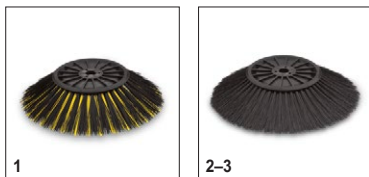

KM 75/40 W G 1.049-216.0

KÄRCHER

1

2-3

		Αριθμός παραγωγής	Εγκατάσταση εκ του εργοστασίου	Μήκος/Πλάτος	Διάμετρος	Τιμή	Περιγραφή	
Στάνταρ πλευρικές βούρτσες								
ΠΛΑΪΝΗ ΒΟΥΡΤΣΑ	1	6.906-132.0			420 mm		Σκουπίζει τη λεπτή σκόνη από όλες τις επιφάνειες, δεν προσβάλλεται από την υγρασία, για εσωτερικούς και εξωτερικούς χώρους Ø 470 mm	■
Πλευρική βούρτσα, σκληρή								
ΒΟΥΡΤΣΑ	2	6.905-625.0			420 mm		Απομακρύνει την επίμονη ακαθαρσία σε εξωτερικούς χώρους, δεν προσβάλλεται από την υγρασία, μέτριο λειαντικό Ø 470 mm	□
Πλευρική βούρτσα, μαλακή								
ΒΟΥΡΤΣΑ	3	6.905-626.0			420 mm		Τρίχα γενικής χρήσης, ανθεκτική στην υγρασία, μεγάλης διάρκειας ζωής, κατάλληλη για όλες τις επιφάνειες Ø 470 mm	□

■ Περιλαμβάνεται στη συσκευασία □ Διαθέσιμα εξαρτήματα