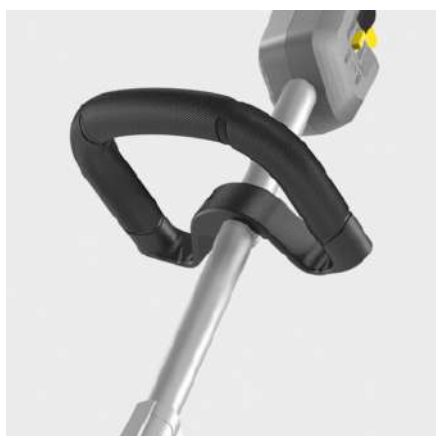

LT 380/36 BP

Ιδανικό για τον καθαρισμό δυσπρόσιτων σημείων, αλλά και για επίπεδες επιφάνειες: Το μπαταριοκίνητο χορτοκοπτικό μαινέζας LT 380/36 Bp είναι εξαιρετικά προσαρμόσιμο και άνετο στον χειρισμό.

Αριθμός παραγγελίας

1.042-502.0

- Κινητήρας χωρίς ψήκτρες
- Εργονομική, στρογγυλή λαβή
- Ελαφρύ με βέλτιστο κέντρο βάρους

Τεχνικά Στοιχεία

Πλατφόρμα μηχανημάτων μπαταρίας		4054278634333
Διάμετρος γραμμής	mm	1,6
Επέκταση του νήματος		πρόσκρουση
Γεωμετρία γραμμής κοπής		Στρογγυλό, με εσοχές
Προσαρμογή ταχύτητας		ναι
Ταχύτητα	rpm	Επίπεδο 1: 4600 / Επίπεδο 2: 5600
Κόπτης		Κεφαλή γραμμής
Διάμετρος κοπής	cm	38
Τάση	V	36
Χρόνος εκτέλεσης ανά φόρτιση της μπαταρίας	min	max. 35 (6,0 Ah) / max. 45 (7,5 Ah)
Βάρος χωρίς τα εξαρτήματα	kg	3,5
Βάρος συμπεριλαμβανόμενης η συσκευασίας	kg	5,6
Διαστάσεις (L x W x H)	mm	1780 x 360 x 250

Εξοπλισμός

Επιπρόσθετη λαβή	■
Ιμάντας για τον ώμο	■
Εξαγωνικό κλειδί	■
Σπείρα	■

■ Περιλαμβάνεται στη συσκευασία

Εργονομική, στρογγυλή λαβή

- Επιτρέπει την άνετη εργασία.
- Δυνατότητα ρύθμισης για κάθε χρήστη ξεχωριστά.

Ανθεκτική κεφαλή χορτοκοπτικού

- Απλά πιέστε τη μεσινέζας του χορτοκοπτικού πατώντας την κεφαλή στο έδαφος.
- Βολικό, εύκολη τοποθέτηση μεσινέζας.

Διαφορετικές ταχύτητες

- Δυνατότητα ρύθμιση με βάση συγκεκριμένη χρήση.
- Εκτεταμένος χρόνος λειτουργίας.