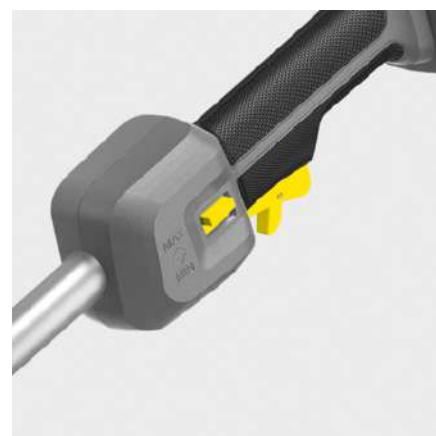

LT 380/36 BP

Ιδανικό για τον καθαρισμό δυσπρόσιτων σημείων, αλλά και για επίπεδες επιφάνειες: Το μπαταριοκίνητο χορτοκοπτικό μαινέζας LT 380/36 Bp είναι εξαιρετικά προσαρμόσιμο και άνετο στον χειρισμό.

Αριθμός παραγγελίας

1.042-502.0

- Κινητήρας χωρίς ψήκτρες
- Εργονομική, στρογγυλή λαβή
- Ελαφρύ με βέλτιστο κέντρο βάρους

Τεχνικά Στοιχεία

Πλατφόρμα μηχανημάτων μπαταρίας		4054278634333
Διάμετρος γραμμής	mm	1,6
Επέκταση του νήματος		πρόσκρουση
Γεωμετρία γραμμής κοπής		Στρογγυλό, με εσοχές
Προσαρμογή ταχύτητας		ναι
Ταχύτητα	rpm	Επίπεδο 1: 4600 / Επίπεδο 2: 5600
Κόπτης		Κεφαλή γραμμής
Διάμετρος κοπής	cm	38
Τάση	V	36
Χρόνος εκτέλεσης ανά φόρτιση της μπαταρίας	min	max. 35 (6,0 Ah) / max. 45 (7,5 Ah)
Βάρος χωρίς τα εξαρτήματα	kg	3,5
Βάρος συμπεριλαμβανόμενης η συσκευασίας	kg	5,6
Διαστάσεις (L x W x H)	mm	1780 x 360 x 250

Εξοπλισμός

Επιπρόσθετη λαβή	■
Ιμάντας για τον ώμο	■
Εξαγωνικό κλειδί	■
Σπείρα	■

■ Περιλαμβάνεται στη συσκευασία

Εργονομική, στρογγυλή λαβή

- Επιτρέπει την άνετη εργασία.
- Δυνατότητα ρύθμισης για κάθε χρήστη ξεχωριστά.

Ανθεκτική κεφαλή χορτοκοπτικού

- Απλά πιέστε τη μεσινέζας του χορτοκοπτικού πατώντας την κεφαλή στο έδαφος.
- Βολικό, εύκολη τοποθέτηση μεσινέζας.

Διαφορετικές ταχύτητες

- Δυνατότητα ρύθμιση με βάση συγκεκριμένη χρήση.
- Εκτεταμένος χρόνος λειτουργίας.