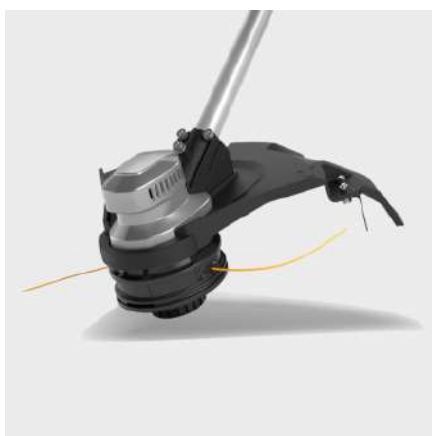

LT 380/36 BP

Ιδανικό για τον καθαρισμό δυσπρόσιτων σημείων, αλλά και για επίπεδες επιφάνειες: Το μπαταριοκίνητο χορτοκοπτικό μαινέζας LT 380/36 Bp είναι εξαιρετικά προσαρμόσιμο και άνετο στον χειρισμό.

Αριθμός παραγγελίας

1.042-502.0

- Κινητήρας χωρίς ψήκτρες
- Εργονομική, στρογγυλή λαβή
- Ελαφρύ με βέλτιστο κέντρο βάρους

Τεχνικά Στοιχεία

Πλατφόρμα μηχανημάτων μπαταρίας		4054278634333
Διάμετρος γραμμής	mm	1,6
Επέκταση του νήματος		πρόσκρουση
Γεωμετρία γραμμής κοπής		Στρογγυλό, με εσοχές
Προσαρμογή ταχύτητας		ναι
Ταχύτητα	rpm	Επίπεδο 1: 4600 / Επίπεδο 2: 5600
Κόπτης		Κεφαλή γραμμής
Διάμετρος κοπής	cm	38
Τάση	V	36
Χρόνος εκτέλεσης ανά φόρτιση της μπαταρίας	min	max. 35 (6,0 Ah) / max. 45 (7,5 Ah)
Βάρος χωρίς τα εξαρτήματα	kg	3,5
Βάρος συμπεριλαμβανόμενης η συσκευασίας	kg	5,6
Διαστάσεις (L x W x H)	mm	1780 x 360 x 250

Εξοπλισμός

Επιπρόσθετη λαβή	■
Ιμάντας για τον ώμο	■
Εξαγωνικό κλειδί	■
Σπείρα	■

■ Περιλαμβάνεται στη συσκευασία

Εργονομική, στρογγυλή λαβή

- Επιτρέπει την άνετη εργασία.
- Δυνατότητα ρύθμισης για κάθε χρήστη ξεχωριστά.

Ανθεκτική κεφαλή χορτοκοπτικού

- Απλά πιέστε τη μεσινέζας του χορτοκοπτικού πατώντας την κεφαλή στο έδαφος.
- Βολικό, εύκολη τοποθέτηση μεσινέζας.

Διαφορετικές ταχύτητες

- Δυνατότητα ρύθμιση με βάση συγκεκριμένη χρήση.
- Εκτεταμένος χρόνος λειτουργίας.