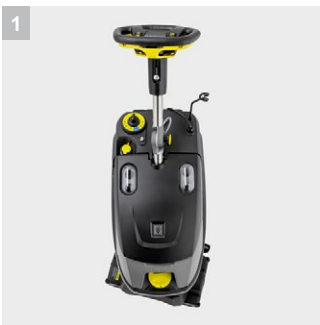

BRC 40/22 C

BRC 40/22 C: Compact μηχανή καθαρισμού χαλιών για οικονομικό και γρήγορο ψεκάσμο και ενδιάμεσο καθαρισμό των υφασμάτινων επιφανειών μεταξύ 250 και 1.000 τ.μ.

1 περιστρεφόμενη κεφαλή καθαρισμού 200°